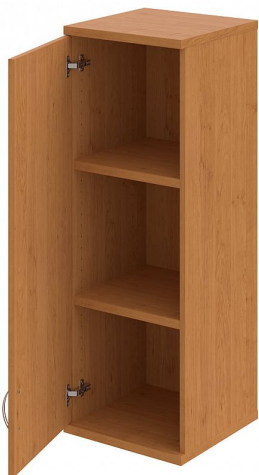

Skříň policová dvéřová 115.2*40 cm S34001LH, olše/olše

» Nábytek a doplňky » Skříně » Strong » Skříně střední (OH3, 115,2cm

| | |
|-------------------|---------------|
| Množství v balení | 1 |
| Part number | S 3 40 01 L H |
| Kód produktu | 6042091 |

Skladem:

Skladem u dodavatele

Skříň policová dvéřová 115.2*40 cm S34001LH, olše/olše

» Nábytek a doplňky » Skříně » Strong » Skříně střední (OH3, 115,2cm

Popis

Kancelářské skříně STRONG - to je pevná robustní konstrukce korpusů a vysoká nosnost polic. Využití naleznete spolu s ostatními řadami kancelářského nábytku HOBIS, ve všech kancelářských prostorech. Nabízíme kancelářské skříně otevřené, zavřené (s plnými či prosklenými dveřmi) a roletové. Dveře jsou osazeny tlumiči pantů, které zabrání prudkému zavření. Výška kancelářských skříní je 76,8, 115,2 nebo 192 cm. Šířka je 80 nebo 40cm, hloubka 42 cm. Výška úložného prostoru je přizpůsobena na výšku standardního šanonu. Odolné materiály (Egger) a kvalitní kování (Blum) pocházejí výhradně z Evropské unie. Důmyslná konstrukce a přesná výroba zajišťuje absolutní pevnost kancelářských skříní. Půda, dno i police mají tloušťku 25 mm a na přední straně jsou chráněné ABS hranou 2 mm. Zbytek korpusu má tloušťku 18 mm a hranu ABS 1 mm. Bezkonkurenční nosnost a variabilita - to jsou hlavní přednosti polic kancelářských skříní HOBIS Strong. Zada jsou vždy pohledová, takže skříně můžete použít jako prostorový dělicí prvek. Stoly můžete vybírat z nabídky kancelářského nábytku HOBIS. rozměry: 115.2 x 40 x 40 cm dekor: olše/olše výšková rektifikace skryté vedení kabeláže důkladné osazení ABS hranami 5 let záruka certifikace EU