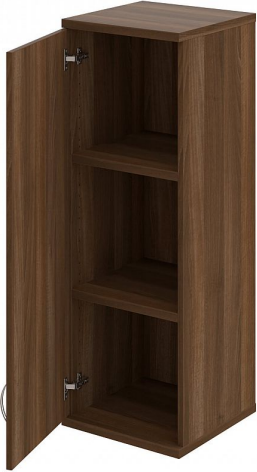

Skříň policová dvéřová 115.2*40 cm S34001LH, ořech/ořech

» Nábytek a doplňky » Skříně » Strong » Skříně střední (OH3, 115,2cm

Množství v balení	1
Part number	S 3 40 01 L H
Kód produktu	6042090

Skladem:

Skladem u dodavatele

Skříň policová dvéřová 115.2*40 cm S34001LH, ořech/ořech

» Nábytek a doplňky » Skříně » Strong » Skříně střední (OH3, 115,2cm

Popis

Kancelářské skříně STRONG - to je pevná robustní konstrukce korpusů a vysoká nosnost polic. Využití naleznou, spolu s ostatními řadami kancelářského nábytku HOBIS, ve všech kancelářských prostorech. Nabízíme kancelářské skříně otevřené, zavřené (s plnými či prosklenými dveřmi) a roletové. Dveře jsou osazeny tlumiči pantů, které zabrání prudkému zavření. Výška kancelářských skříní je 76,8, 115,2 nebo 192 cm. Šířka je 80 nebo 40cm, hloubka 42 cm. Výška úložného prostoru je přizpůsobena na výšku standardního šanonu. Odolné materiály (Egger) a kvalitní kování (Blum) pocházejí výhradně z Evropské unie. Důmyslná konstrukce a přesná výroba zajišťuje absolutní pevnost kancelářských skříní. Půda, dno i police mají tloušťku 25 mm a na přední straně jsou chráněné ABS hranou 2 mm. Zbytek korpusu má tloušťku 18 mm a hranu ABS 1 mm. Bezkonkurenční nosnost a variabilita - to jsou hlavní přednosti polic kancelářských skříní HOBIS Strong. Záda jsou vždy pohledová, takže skříně můžete použít jako prostorový dělicí prvek. Stoly můžete vybírat z nabídky kancelářského nábytku HOBIS. rozměry: 115.2 x 40 x 40 cm dekor: ořech/ořech výšková rektifikace skryté vedení kabeláže důkladné osazení ABS hranami 5 let záruka certifikace EU

Parametry

Part number	S 3 40 01 L H
Množství v balení	1
Řada	STRONG
Barva	Ořech