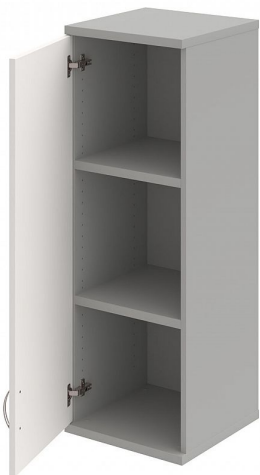

# Skříň policová dvéřová 115.2\*40 cm S34001LH, šedá/bílá

» Nábytek a doplňky » Skříně » Strong » Skříně střední (OH3, 115,2cm

Množství v balení 1

Part number S 3 40 01 L H

Kód produktu 6042111

Skladem:

Skladem u dodavatele

# Skříň policová dvéřová 115.2\*40 cm S34001LH, šedá/bílá

» Nábytek a doplňky » Skříně » Strong » Skříně střední (OH3, 115,2cm

## Popis

Kancelářské skříně STRONG - to je pevná robustní konstrukce korpusů a vysoká nosnost polic. Využití naleznou, spolu s ostatními řadami kancelářského nábytku HOBIS, ve všech kancelářských prostorech. Nabízíme kancelářské skříně otevřené, zavřené (s plnými či prosklenými dveřmi) a roletové. Dveře jsou osazeny tlumiči pantů, které zabrání prudkému zavření. Výška kancelářských skříní je 76,8, 115,2 nebo 192 cm. Šířka je 80 nebo 40cm, hloubka 42 cm. Výška úložného prostoru je přizpůsobena na výšku standardního šanonu. Odolné materiály (Egger) a kvalitní kování (Blum) pocházejí výhradně z Evropské unie. Důmyslná konstrukce a přesná výroba zajišťuje absolutní pevnost kancelářských skříní. Půda, dno i police mají tloušťku 25 mm a na přední straně jsou chráněné ABS hranou 2 mm. Zbytek korpusu má tloušťku 18 mm a hranu ABS 1 mm. Bezkonkurenční nosnost a variabilita - to jsou hlavní přednosti polic kancelářských skříní HOBIS Strong. Zada jsou vždy pohledová, takže skříně můžete použít jako prostorový dělicí prvek. Stoly můžete vybírat z nabídky kancelářského nábytku HOBIS. rozměry: 115.2 x 40 x 40 cm dekor: šedá/bílá výšková rektifikace skryté vedení kabeláže důkladné osazení ABS hranami 5 let záruka certifikace EU

## Parametry

Part number	S 3 40 01 L H
Množství v balení	1
Řada	STRONG
Barva	Šedá