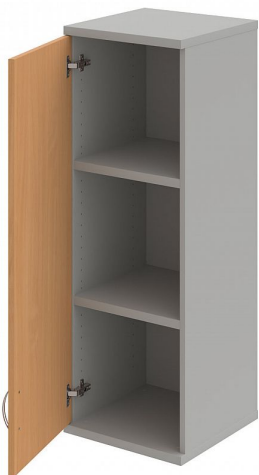

Skříň policová dvéřová 115.2*40 cm S34001LH, šedá/buk

» Nábytek a doplňky » Skříně » Strong » Skříně střední (OH3, 115,2cm

Množství v balení	1
Part number	S 3 40 01 L H
Kód produktu	6042097

Skladem:

Skladem u dodavatele

Skříň policová dvéřová 115.2*40 cm S34001LH, šedá/buk

» Nábytek a doplňky » Skříně » Strong » Skříně střední (OH3, 115,2cm

Popis

Kancelářské skříně STRONG - to je pevná robustní konstrukce korpusů a vysoká nosnost polic. Využití naleznou, spolu s ostatními řadami kancelářského nábytku HOBIS, ve všech kancelářských prostorech. Nabízíme kancelářské skříně otevřené, zavřené (s plnými či prosklenými dveřmi) a roletové. Dveře jsou osazeny tlumiči pantů, které zabrání prudkému zavření. Výška kancelářských skříní je 76,8, 115,2 nebo 192 cm. Šířka je 80 nebo 40cm, hloubka 42 cm. Výška úložného prostoru je přizpůsobena na výšku standardního šanonu. Odolné materiály (Egger) a kvalitní kování (Blum) pocházejí výhradně z Evropské unie. Důmyslná konstrukce a přesná výroba zajišťuje absolutní pevnost kancelářských skříní. Půda, dno i police mají tloušťku 25 mm a na přední straně jsou chráněné ABS hranou 2 mm. Zbytek korpusu má tloušťku 18 mm a hranu ABS 1 mm. Bezkonkurenční nosnost a variabilita - to jsou hlavní přednosti polic kancelářských skříní HOBIS Strong. Záda jsou vždy pohledová, takže skříně můžete použít jako prostorový dělicí prvek. Stoly můžete vybírat z nabídky kancelářského nábytku HOBIS. rozměry: 115.2 x 40 x 40 cm dekor: šedá/buk výšková rektifikace skryté vedení kabeláže důkladné osazení ABS hranami 5 let záruka certifikace EU