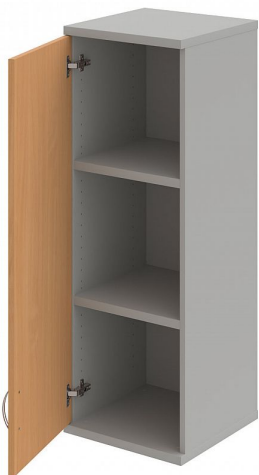

Skříň policová dvéřová 115.2*40 cm S34001LH, šedá/buk

» Nábytek a doplňky » Skříně » Strong » Skříně střední (OH3, 115,2cm

Množství v balení	1
Part number	S 3 40 01 L H
Kód produktu	6042097

Skladem:

Skladem u dodavatele

Skříň policová dvéřová 115.2*40 cm S34001LH, šedá/buk

» Nábytek a doplňky » Skříně » Strong » Skříně střední (OH3, 115,2cm

Popis

Kancelářské skříně STRONG - to je pevná robustní konstrukce korpusů a vysoká nosnost polic. Využití naleznete spolu s ostatními řadami kancelářského nábytku HOBIS, ve všech kancelářských prostorech. Nabízíme kancelářské skříně otevřené, zavřené (s plnými či prosklenými dveřmi) a roletové. Dveře jsou osazeny tlumiči pantů, které zabrání prudkému zavření. Výška kancelářských skříní je 76,8, 115,2 nebo 192 cm. Šířka je 80 nebo 40cm, hloubka 42 cm. Výška úložného prostoru je přizpůsobena na výšku standardního šanonu. Odolné materiály (Egger) a kvalitní kování (Blum) pocházejí výhradně z Evropské unie. Důmyslná konstrukce a přesná výroba zajišťuje absolutní pevnost kancelářských skříní. Půda, dno i police mají tloušťku 25 mm a na přední straně jsou chráněné ABS hranou 2 mm. Zbytek korpusu má tloušťku 18 mm a hranu ABS 1 mm. Bezkonkurenční nosnost a variabilita - to jsou hlavní přednosti polic kancelářských skříní HOBIS Strong. Zada jsou vždy pohledová, takže skříně můžete použít jako prostorový dělicí prvek. Stoly můžete vybírat z nabídky kancelářského nábytku HOBIS. rozměry: 115.2 x 40 x 40 cm dekor: šedá/buk výšková rektifikace skryté vedení kabeláže důkladné osazení ABS hranami 5 let záruka certifikace EU