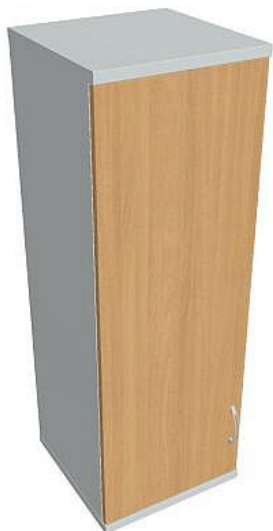

Skříň policová dvéřová 115.2*40 cm S34001LH, šedá/buk

» Nábytek a doplňky » Skříně » Strong » Skříně střední (OH3, 115,2cm

Množství v balení	1
Part number	S 3 40 01 L H
Kód produktu	6042097

Skladem: Na objednávku

Skříň policová dvéřová 115.2*40 cm S34001LH, šedá/buk

» Nábytek a doplňky » Skříně » Strong » Skříně střední (OH3, 115,2cm

Popis

Kancelářské skříně STRONG - to je pevná robustní konstrukce korpusů a vysoká nosnost polic. Využití naleznou, spolu s ostatními řadami kancelářského nábytku HOBIS, ve všech kancelářských prostorech. Nabízíme kancelářské skříně otevřené, zavřené (s plnými či prosklenými dveřmi) a roletové. Dveře jsou osazeny tlumiči pantů, které zabrání prudkému zavření. Výška kancelářských skříní je 76,8, 115,2 nebo 192 cm. Šířka je 80 nebo 40cm, hloubka 42 cm. Výška úložného prostoru je přizpůsobena na výšku standardního šanonu. Odolné materiály (Egger) a kvalitní kování (Blum) pocházejí výhradně z Evropské unie. Důmyslná konstrukce a přesná výroba zajišťuje absolutní pevnost kancelářských skříní. Půda, dno i police mají tloušťku 25 mm a na přední straně jsou chráněné ABS hranou 2 mm. Zbytek korpusu má tloušťku 18 mm a hranu ABS 1 mm. Bezkonkurenční nosnost a variabilita - to jsou hlavní přednosti polic kancelářských skříní HOBIS Strong. Záda jsou vždy pohledová, takže skříně můžete použít jako prostorový dělicí prvek. Stoly můžete vybírat z nabídky kancelářského nábytku HOBIS. rozměry: 115.2 x 40 x 40 cm dekor: šedá/buk výšková rektifikace skryté vedení kabeláže důkladné osazení ABS hranami 5 let záruka certifikace EU

Parametry

Part number	S 3 40 01 L H
Množství v balení	1
Řada	STRONG
Barva	Buk