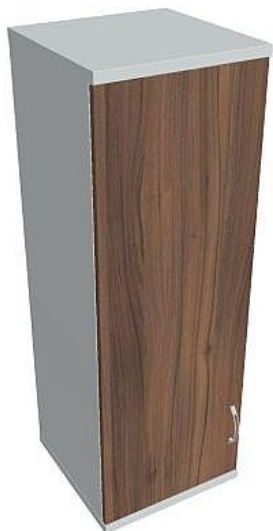

Skříň policová dvéřová 115.2*40 cm S34001LH, šedá/ořech

» Nábytek a doplňky » Skříně » Strong » Skříně střední (OH3, 115,2cm

Množství v balení 1

Part number S 3 40 01 L H

Kód produktu 6042100

Skladem: Na objednávku

Skříň policová dvéřová 115.2*40 cm S34001LH, šedá/ořech

» Nábytek a doplňky » Skříně » Strong » Skříně střední (OH3, 115,2cm

Popis

Kancelářské skříně STRONG - to je pevná robustní konstrukce korpusů a vysoká nosnost polic. Využití naleznou, spolu s ostatními řadami kancelářského nábytku HOBIS, ve všech kancelářských prostorech. Nabízíme kancelářské skříně otevřené, zavřené (s plnými či prosklenými dveřmi) a roletové. Dveře jsou osazeny tlumiči pantů, které zabrání prudkému zavření. Výška kancelářských skříní je 76,8, 115,2 nebo 192 cm. Šířka je 80 nebo 40cm, hloubka 42 cm. Výška úložného prostoru je přizpůsobena na výšku standardního šanonu. Odolné materiály (Egger) a kvalitní kování (Blum) pocházejí výhradně z Evropské unie. Důmyslná konstrukce a přesná výroba zajišťuje absolutní pevnost kancelářských skříní. Půda, dno i police mají tloušťku 25 mm a na přední straně jsou chráněné ABS hranou 2 mm. Zbytek korpusu má tloušťku 18 mm a hranu ABS 1 mm. Bezkonkurenční nosnost a variabilita - to jsou hlavní přednosti polic kancelářských skříní HOBIS Strong. Zada jsou vždy pohledová, takže skříně můžete použít jako prostorový dělicí prvek. Stoly můžete vybírat z nabídky kancelářského nábytku HOBIS. rozměry: 115.2 x 40 x 40 cm dekor: šedá/ořech výšková rektifikace skryté vedení kabeláže důkladné osazení ABS hranami 5 let záruka certifikace EU

Parametry

Part number	S 3 40 01 L H
Množství v balení	1
Řada	STRONG
Barva	Ořech