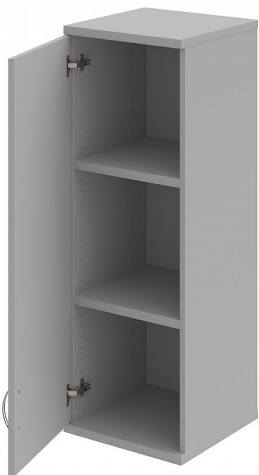

Skříň policová dvéřová 115.2*40 cm S34001LH, šedá/šedá

» Nábytek a doplňky » Skříně » Strong » Skříně střední (OH3, 115,2cm

Množství v balení	1
Part number	S 3 40 01 L H
Kód produktu	6042093

Skladem:

Skladem u dodavatele

Skříň policová dvéřová 115.2*40 cm S34001LH, šedá/šedá

» Nábytek a doplňky » Skříně » Strong » Skříně střední (OH3, 115,2cm

Popis

Kancelářské skříně STRONG - to je pevná robustní konstrukce korpusů a vysoká nosnost polic. Využití naleznou, spolu s ostatními řadami kancelářského nábytku HOBIS, ve všech kancelářských prostorech. Nabízíme kancelářské skříně otevřené, zavřené (s plnými či prosklenými dveřmi) a roletové. Dveře jsou osazeny tlumiči pantů, které zabrání prudkému zavření. Výška kancelářských skříní je 76,8, 115,2 nebo 192 cm. Šířka je 80 nebo 40cm, hloubka 42 cm. Výška úložného prostoru je přizpůsobena na výšku standardního šanonu. Odolné materiály (Egger) a kvalitní kování (Blum) pocházejí výhradně z Evropské unie. Důmyslná konstrukce a přesná výroba zajišťuje absolutní pevnost kancelářských skříní. Půda, dno i police mají tloušťku 25 mm a na přední straně jsou chráněné ABS hranou 2 mm. Zbytek korpusu má tloušťku 18 mm a hranu ABS 1 mm. Bezkonkurenční nosnost a variabilita - to jsou hlavní přednosti polic kancelářských skříní HOBIS Strong. Záda jsou vždy pohledová, takže skříně můžete použít jako prostorový dělicí prvek. Stoly můžete vybírat z nabídky kancelářského nábytku HOBIS. rozměry: 115.2 x 40 x 40 cm dekor: šedá/šedá výšková rektifikace skryté vedení kabeláže důkladné osazení ABS hranami 5 let záruka certifikace EU

Parametry

Part number	S 3 40 01 L H
Množství v balení	1
Řada	STRONG
Barva	Šedá