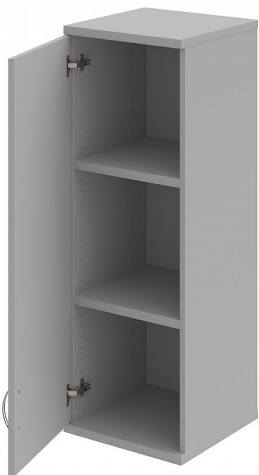

Skříň policová dvéřová 115.2*40 cm S34001LH, šedá/šedá

» Nábytek a doplňky » Skříně » Strong » Skříně střední (OH3, 115,2cm

Množství v balení 1

Part number S 3 40 01 L H

Kód produktu 6042093

Skladem:

Skladem u dodavatele

Skříň policová dvéřová 115.2*40 cm S34001LH, šedá/šedá

» Nábytek a doplňky » Skříně » Strong » Skříně střední (OH3, 115,2cm

Popis

Kancelářské skříně STRONG - to je pevná robustní konstrukce korpusů a vysoká nosnost polic. Využití naleznou, spolu s ostatními řadami kancelářského nábytku HOBIS, ve všech kancelářských prostorech. Nabízíme kancelářské skříně otevřené, zavřené (s plnými či prosklenými dveřmi) a roletové. Dveře jsou osazeny tlumiči pantů, které zabrání prudkému zavření. Výška kancelářských skříní je 76,8, 115,2 nebo 192 cm. Šířka je 80 nebo 40cm, hloubka 42 cm. Výška úložného prostoru je přizpůsobena na výšku standardního šanonu. Odolné materiály (Egger) a kvalitní kování (Blum) pocházejí výhradně z Evropské unie. Důmyslná konstrukce a přesná výroba zajišťuje absolutní pevnost kancelářských skříní. Půda, dno i police mají tloušťku 25 mm a na přední straně jsou chráněné ABS hranou 2 mm. Zbytek korpusu má tloušťku 18 mm a hranu ABS 1 mm. Bezkonkurenční nosnost a variabilita - to jsou hlavní přednosti polic kancelářských skříní HOBIS Strong. Záda jsou vždy pohledová, takže skříně můžete použít jako prostorový dělicí prvek. Stoly můžete vybírat z nabídky kancelářského nábytku HOBIS. rozměry: 115.2 x 40 x 40 cm dekor: šedá/šedá výšková rektifikace skryté vedení kabeláže důkladné osazení ABS hranami 5 let záruka certifikace EU

Parametry

Part number	S 3 40 01 L H
Množství v balení	1
Řada	STRONG
Barva	Šedá