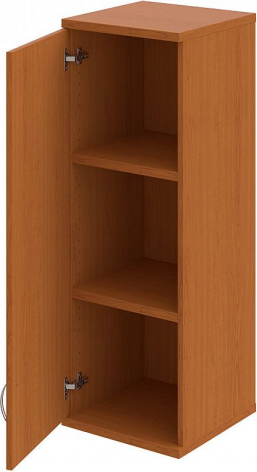

Skříň policová dvéřová 115.2*40 cm S34001LH, třešeň/třešeň

» Nábytek a doplňky » Skříně » Strong » Skříně střední (OH3, 115,2cm

Množství v balení	1
Part number	S 3 40 01 L H
Kód produktu	6042092

Skladem:

Skladem u dodavatele

Skříň policová dvéřová 115.2*40 cm S34001LH, třešeň/třešeň

» Nábytek a doplňky » Skříně » Strong » Skříně střední (OH3, 115,2cm

Popis

Kancelářské skříně STRONG - to je pevná robustní konstrukce korpusů a vysoká nosnost polic. Využití naleznete spolu s ostatními řadami kancelářského nábytku HOBIS, ve všech kancelářských prostorech. Nabízíme kancelářské skříně otevřené, zavřené (s plnými či prosklenými dveřmi) a roletové. Dveře jsou osazeny tlumiči pantů, které zabrání prudkému zavření. Výška kancelářských skříní je 76,8, 115,2 nebo 192 cm. Šířka je 80 nebo 40cm, hloubka 42 cm. Výška úložného prostoru je přizpůsobena na výšku standardního šanonu. Odolné materiály (Egger) a kvalitní kování (Blum) pocházejí výhradně z Evropské unie. Důmyslná konstrukce a přesná výroba zajišťuje absolutní pevnost kancelářských skříní. Půda, dno i police mají tloušťku 25 mm a na přední straně jsou chráněné ABS hranou 2 mm. Zbytek korpusu má tloušťku 18 mm a hranu ABS 1 mm. Bezkonkurenční nosnost a variabilita - to jsou hlavní přednosti polic kancelářských skříní HOBIS Strong. Zada jsou vždy pohledová, takže skříně můžete použít jako prostorový dělicí prvek. Stoly můžete vybírat z nabídky kancelářského nábytku HOBIS. rozměry: 115.2 x 40 x 40 cm dekor: třešeň/třešeň výšková rektifikace skryté vedení kabeláže důkladné osazení ABS hranami 5 let záruka certifikace EU

Parametry

Part number	S 3 40 01 L H
Množství v balení	1
Řada	STRONG
Barva	Třešeň