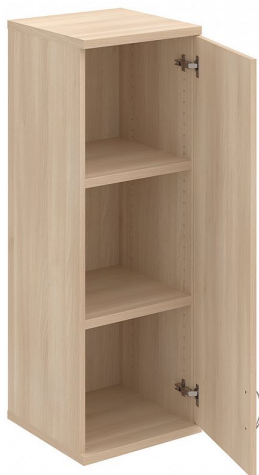

Skříň policová dvéřová 115.2*40 cm S34001PH, akát/akát

» Nábytek a doplňky » Skříně » Strong » Skříně střední (OH3, 115,2cm

Množství v balení 1

Part number S 3 40 01 P H

Kód produktu 6042044

Skladem:

Skladem u dodavatele

Skříň policová dvéřová 115.2*40 cm S34001PH, akát/akát

» Nábytek a doplňky » Skříně » Strong » Skříně střední (OH3, 115,2cm

Popis

Kancelářské skříně STRONG - to je pevná robustní konstrukce korpusů a vysoká nosnost polic. Využití naleznou, spolu s ostatními řadami kancelářského nábytku HOBIS, ve všech kancelářských prostorech. Nabízíme kancelářské skříně otevřené, zavřené (s plnými či prosklenými dveřmi) a roletové. Dveře jsou osazeny tlumiči pantů, které zabrání prudkému zavření. Výška kancelářských skříní je 76,8, 115,2 nebo 192 cm. Šířka je 80 nebo 40cm, hloubka 42 cm. Výška úložného prostoru je přizpůsobena na výšku standardního šanonu. Odolné materiály (Egger) a kvalitní kování (Blum) pocházejí výhradně z Evropské unie. Důmyslná konstrukce a přesná výroba zajišťuje absolutní pevnost kancelářských skříní. Půda, dno i police mají tloušťku 25 mm a na přední straně jsou chráněné ABS hranou 2 mm. Zbytek korpusu má tloušťku 18 mm a hranu ABS 1 mm. Bezkonkurenční nosnost a variabilita - to jsou hlavní přednosti polic kancelářských skříní HOBIS Strong. Zada jsou vždy pohledová, takže skříně můžete použít jako prostorový dělicí prvek. Stoly můžete vybírat z nabídky kancelářského nábytku HOBIS. rozměry: 115.2 x 40 x 40 cm dekor: akát/akát výšková rektifikace skryté vedení kabeláže důkladné osazení ABS hranami 5 let záruka certifikace EU