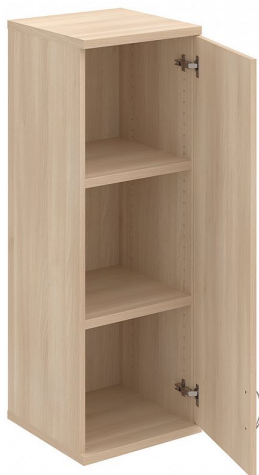

# Skříň policová dvéřová 115.2\*40 cm S34001PH, akát/akát

» Nábytek a doplňky » Skříně » Strong » Skříně střední (OH3, 115,2cm

Množství v balení 1

Part number S 3 40 01 P H

Kód produktu 6042044

Skladem:

Skladem u dodavatele

# Skříň policová dvéřová 115.2\*40 cm S34001PH, akát/akát

» Nábytek a doplňky » Skříně » Strong » Skříně střední (OH3, 115,2cm

## Popis

Kancelářské skříně STRONG - to je pevná robustní konstrukce korpusů a vysoká nosnost polic. Využití naleznou, spolu s ostatními řadami kancelářského nábytku HOBIS, ve všech kancelářských prostorech. Nabízíme kancelářské skříně otevřené, zavřené (s plnými či prosklenými dveřmi) a roletové. Dveře jsou osazeny tlumiči pantů, které zabrání prudkému zavření. Výška kancelářských skříní je 76,8, 115,2 nebo 192 cm. Šířka je 80 nebo 40cm, hloubka 42 cm. Výška úložného prostoru je přizpůsobena na výšku standardního šanonu. Odolné materiály (Egger) a kvalitní kování (Blum) pocházejí výhradně z Evropské unie. Důmyslná konstrukce a přesná výroba zajišťuje absolutní pevnost kancelářských skříní. Půda, dno i police mají tloušťku 25 mm a na přední straně jsou chráněné ABS hranou 2 mm. Zbytek korpusu má tloušťku 18 mm a hranu ABS 1 mm. Bezkonkurenční nosnost a variabilita - to jsou hlavní přednosti polic kancelářských skříní HOBIS Strong. Záda jsou vždy pohledová, takže skříně můžete použít jako prostorový dělicí prvek. Stoly můžete vybírat z nabídky kancelářského nábytku HOBIS. rozměry: 115.2 x 40 x 40 cm dekor: akát/akát výšková rektifikace skryté vedení kabeláže důkladné osazení ABS hranami 5 let záruka certifikace EU