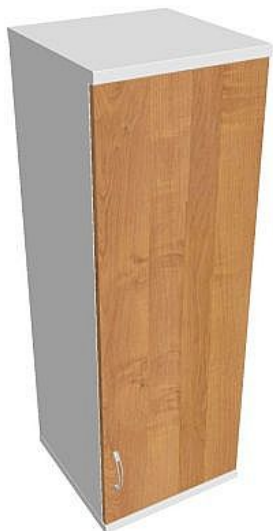

Skříň policová dvéřová 115.2*40 cm S34001PH, bílá/olše

» Nábytek a doplňky » Skříně » Strong » Skříně střední (OH3, 115,2cm

Množství v balení 1

Part number S 3 40 01 P H

Kód produktu 6042050

Skladem: Na objednávku

Skříň policová dvéřová 115.2*40 cm S34001PH, bílá/olše

» Nábytek a doplňky » Skříně » Strong » Skříně střední (OH3, 115,2cm

Popis

Kancelářské skříně STRONG - to je pevná robustní konstrukce korpusů a vysoká nosnost polic. Využití naleznou, spolu s ostatními řadami kancelářského nábytku HOBIS, ve všech kancelářských prostorech. Nabízíme kancelářské skříně otevřené, zavřené (s plnými či prosklenými dveřmi) a roletové. Dveře jsou osazeny tlumiči pantů, které zabrání prudkému zavření. Výška kancelářských skříní je 76,8, 115,2 nebo 192 cm. Šířka je 80 nebo 40cm, hloubka 42 cm. Výška úložného prostoru je přizpůsobena na výšku standardního šanonu. Odolné materiály (Egger) a kvalitní kování (Blum) pocházejí výhradně z Evropské unie. Důmyslná konstrukce a přesná výroba zajišťuje absolutní pevnost kancelářských skříní. Půda, dno i police mají tloušťku 25 mm a na přední straně jsou chráněné ABS hranou 2 mm. Zbytek korpusu má tloušťku 18 mm a hranu ABS 1 mm. Bezkonkurenční nosnost a variabilita - to jsou hlavní přednosti polic kancelářských skříní HOBIS Strong. Záda jsou vždy pohledová, takže skříně můžete použít jako prostorový dělicí prvek. Stoly můžete vybírat z nabídky kancelářského nábytku HOBIS. rozměry: 115.2 x 40 x 40 cm dekor: bílá/olše výšková rektifikace skryté vedení kabeláže důkladné osazení ABS hranami 5 let záruka certifikace EU