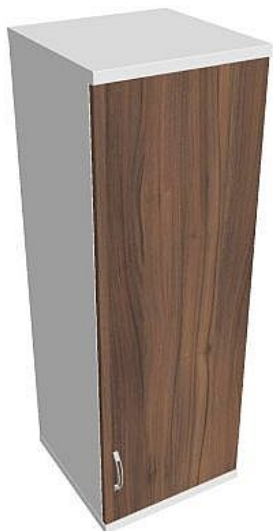

Skříň policová dvéřová 115.2*40 cm S34001PH, bílá/ořech

» Nábytek a doplňky » Skříně » Strong » Skříně střední (OH3, 115,2cm

Množství v balení 1

Part number S 3 40 01 P H

Kód produktu 6042061

Skladem: Na objednávku

Skříň policová dvéřová 115.2*40 cm S34001PH, bílá/ořech

» Nábytek a doplňky » Skříně » Strong » Skříně střední (OH3, 115,2cm

Popis

Kancelářské skříně STRONG - to je pevná robustní konstrukce korpusů a vysoká nosnost polic. Využití naleznou, spolu s ostatními řadami kancelářského nábytku HOBIS, ve všech kancelářských prostorech. Nabízíme kancelářské skříně otevřené, zavřené (s plnými či prosklenými dveřmi) a roletové. Dveře jsou osazeny tlumiči pantů, které zabrání prudkému zavření. Výška kancelářských skříní je 76,8, 115,2 nebo 192 cm. Šířka je 80 nebo 40cm, hloubka 42 cm. Výška úložného prostoru je přizpůsobena na výšku standardního šanonu. Odolné materiály (Egger) a kvalitní kování (Blum) pocházejí výhradně z Evropské unie. Důmyslná konstrukce a přesná výroba zajišťuje absolutní pevnost kancelářských skříní. Půda, dno i police mají tloušťku 25 mm a na přední straně jsou chráněné ABS hranou 2 mm. Zbytek korpusu má tloušťku 18 mm a hranu ABS 1 mm. Bezkonkurenční nosnost a variabilita - to jsou hlavní přednosti polic kancelářských skříní HOBIS Strong. Záda jsou vždy pohledová, takže skříně můžete použít jako prostorový dělicí prvek. Stoly můžete vybírat z nabídky kancelářského nábytku HOBIS. rozměry: 115.2 x 40 x 40 cm dekor: bílá/ořech výšková rektifikace skryté vedení kabeláže důkladné osazení ABS hranami 5 let záruka certifikace EU

Parametry

Part number	S 3 40 01 P H
Množství v balení	1
Řada	STRONG
Barva	Ořech