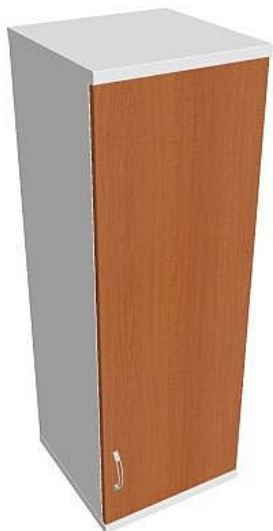

# Skříň policová dvéřová 115.2\*40 cm S34001PH, bílá/třešeň

» Nábytek a doplňky » Skříně » Strong » Skříně střední (OH3, 115,2cm

Množství v balení 1

Part number S 3 40 01 P H

Kód produktu 6042042

---

Skladem: Na objednávku

# Skříň policová dvéřová 115.2\*40 cm S34001PH, bílá/třešeň

» Nábytek a doplňky » Skříně » Strong » Skříně střední (OH3, 115,2cm

## Popis

Kancelářské skříně STRONG - to je pevná robustní konstrukce korpusů a vysoká nosnost polic. Využití naleznou, spolu s ostatními řadami kancelářského nábytku HOBIS, ve všech kancelářských prostorech. Nabízíme kancelářské skříně otevřené, zavřené (s plnými či prosklenými dveřmi) a roletové. Dveře jsou osazeny tlumiči pantů, které zabrání prudkému zavření. Výška kancelářských skříní je 76,8, 115,2 nebo 192 cm. Šířka je 80 nebo 40cm, hloubka 42 cm. Výška úložného prostoru je přizpůsobena na výšku standardního šanonu. Odolné materiály (Egger) a kvalitní kování (Blum) pocházejí výhradně z Evropské unie. Důmyslná konstrukce a přesná výroba zajišťuje absolutní pevnost kancelářských skříní. Půda, dno i police mají tloušťku 25 mm a na přední straně jsou chráněné ABS hranou 2 mm. Zbytek korpusu má tloušťku 18 mm a hranu ABS 1 mm. Bezkonkurenční nosnost a variabilita - to jsou hlavní přednosti polic kancelářských skříní HOBIS Strong. Záda jsou vždy pohledová, takže skříně můžete použít jako prostorový dělicí prvek. Stoly můžete vybírat z nabídky kancelářského nábytku HOBIS. rozměry: 115.2 x 40 x 40 cm dekor: bílá/třešeň výšková rektifikace skryté vedení kabeláže důkladné osazení ABS hranami 5 let záruka certifikace EU

## Parametry

Part number	S 3 40 01 P H
Množství v balení	1
Řada	STRONG
Barva	Třešeň