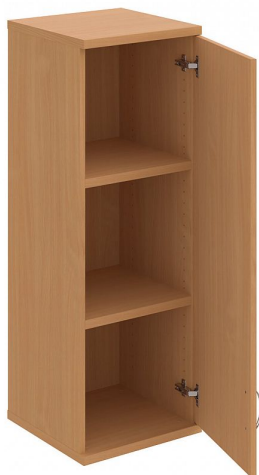

Skříň policová dvéřová 115.2*40 cm S34001PH, buk/buk

» Nábytek a doplňky » Skříně » Strong » Skříně střední (OH3, 115,2cm

Množství v balení	1
Part number	S 3 40 01 P H
Kód produktu	6042056

Skladem:

Skladem u dodavatele

Skříň policová dvéřová 115.2*40 cm S34001PH, buk/buk

» Nábytek a doplňky » Skříně » Strong » Skříně střední (OH3, 115,2cm

Popis

Kancelářské skříně STRONG - to je pevná robustní konstrukce korpusů a vysoká nosnost polic. Využití naleznou, spolu s ostatními řadami kancelářského nábytku HOBIS, ve všech kancelářských prostorech. Nabízíme kancelářské skříně otevřené, zavřené (s plnými či prosklenými dveřmi) a roletové. Dveře jsou osazeny tlumiči pantů, které zabrání prudkému zavření. Výška kancelářských skříní je 76,8, 115,2 nebo 192 cm. Šířka je 80 nebo 40cm, hloubka 42 cm. Výška úložného prostoru je přizpůsobena na výšku standardního šanonu. Odolné materiály (Egger) a kvalitní kování (Blum) pocházejí výhradně z Evropské unie. Důmyslná konstrukce a přesná výroba zajišťuje absolutní pevnost kancelářských skříní. Půda, dno i police mají tloušťku 25 mm a na přední straně jsou chráněné ABS hranou 2 mm. Zbytek korpusu má tloušťku 18 mm a hranu ABS 1 mm. Bezkonkurenční nosnost a variabilita - to jsou hlavní přednosti polic kancelářských skříní HOBIS Strong. Záda jsou vždy pohledová, takže skříně můžete použít jako prostorový dělicí prvek. Stoly můžete vybírat z nabídky kancelářského nábytku HOBIS. rozměry: 115.2 x 40 x 40 cm dekor: buk/buk výšková rektifikace skryté vedení kabeláže důkladné osazení ABS hranami 5 let záruka certifikace EU