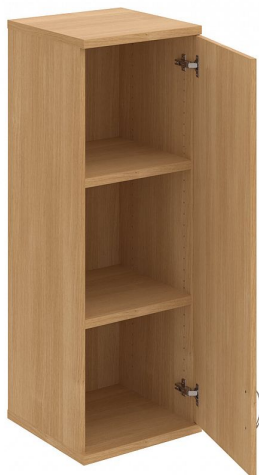

Skříň policová dvéřová 115.2*40 cm S34001PH, dub/dub

» Nábytek a doplňky » Skříně » Strong » Skříně střední (OH3, 115,2cm

Množství v balení 1

Kód produktu 6060234

Skladem:

Skladem u dodavatele

Skříň policová dvéřová 115.2*40 cm S34001PH, dub/dub

» Nábytek a doplňky » Skříně » Strong » Skříně střední (OH3, 115,2cm

Popis

Kancelářské skříně STRONG - to je pevná robustní konstrukce korpusů a vysoká nosnost polic. Využití naleznou, spolu s ostatními řadami kancelářského nábytku HOBIS, ve všech kancelářských prostorech. Nabízíme kancelářské skříně otevřené, zavřené (s plnými či prosklenými dveřmi) a roletové. Dveře jsou osazeny tlumiči pantů, které zabrání prudkému zavření. Výška kancelářských skříní je 76,8, 115,2 nebo 192 cm. Šířka je 80 nebo 40cm, hloubka 42 cm. Výška úložného prostoru je přizpůsobena na výšku standardního šanonu. Odolné materiály (Egger) a kvalitní kování (Blum) pocházejí výhradně z Evropské unie. Důmyslná konstrukce a přesná výroba zajišťuje absolutní pevnost kancelářských skříní. Půda, dno i police mají tloušťku 25 mm a na přední straně jsou chráněné ABS hranou 2 mm. Zbytek korpusu má tloušťku 18 mm a hranu ABS 1 mm. Bezkonkurenční nosnost a variabilita - to jsou hlavní přednosti polic kancelářských skříní HOBIS Strong. Záda jsou vždy pohledová, takže skříně můžete použít jako prostorový dělicí prvek. Stoly můžete vybírat z nabídky kancelářského nábytku HOBIS. rozměry: 115.2 x 40 x 40 cm dekor: dub/dub výšková rektifikace skryté vedení kabeláže důkladné osazení ABS hranami 5 let záruka certifikace EU