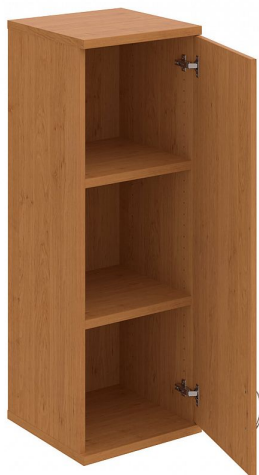

Skříň policová dvéřová 115.2*40 cm S34001PH, olše/olše

» Nábytek a doplňky » Skříně » Strong » Skříně střední (OH3, 115,2cm

Množství v balení	1
Part number	S 3 40 01 P H
Kód produktu	6042051

Skladem:

Skladem u dodavatele

Skříň policová dvéřová 115.2*40 cm S34001PH, olše/olše

» Nábytek a doplňky » Skříně » Strong » Skříně střední (OH3, 115,2cm

Popis

Kancelářské skříně STRONG - to je pevná robustní konstrukce korpusů a vysoká nosnost polic. Využití naleznou, spolu s ostatními řadami kancelářského nábytku HOBIS, ve všech kancelářských prostorech. Nabízíme kancelářské skříně otevřené, zavřené (s plnými či prosklenými dveřmi) a roletové. Dveře jsou osazeny tlumiči pantů, které zabrání prudkému zavření. Výška kancelářských skříní je 76,8, 115,2 nebo 192 cm. Šířka je 80 nebo 40cm, hloubka 42 cm. Výška úložného prostoru je přizpůsobena na výšku standardního šanonu. Odolné materiály (Egger) a kvalitní kování (Blum) pocházejí výhradně z Evropské unie. Důmyslná konstrukce a přesná výroba zajišťuje absolutní pevnost kancelářských skříní. Půda, dno i police mají tloušťku 25 mm a na přední straně jsou chráněné ABS hranou 2 mm. Zbytek korpusu má tloušťku 18 mm a hranu ABS 1 mm. Bezkonkurenční nosnost a variabilita - to jsou hlavní přednosti polic kancelářských skříní HOBIS Strong. Záda jsou vždy pohledová, takže skříně můžete použít jako prostorový dělicí prvek. Stoly můžete vybírat z nabídky kancelářského nábytku HOBIS. rozměry: 115.2 x 40 x 40 cm dekor: olše/olše výšková rektifikace skryté vedení kabeláže důkladné osazení ABS hranami 5 let záruka certifikace EU