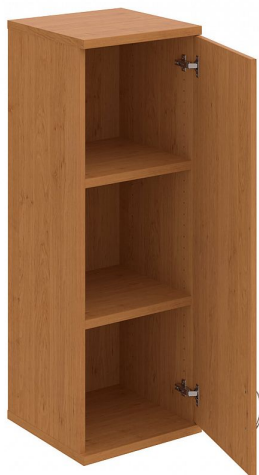

# Skříň policová dvéřová 115.2\*40 cm S34001PH, olše/olše

» Nábytek a doplňky » Skříně » Strong » Skříně střední (OH3, 115,2cm

Množství v balení	1
Part number	S 3 40 01 P H
Kód produktu	6042051

Skladem:

Skladem u dodavatele

# Skříň policová dvéřová 115.2\*40 cm S34001PH, olše/olše

» Nábytek a doplňky » Skříně » Strong » Skříně střední (OH3, 115,2cm

## Popis

Kancelářské skříně STRONG - to je pevná robustní konstrukce korpusů a vysoká nosnost polic. Využití naleznou, spolu s ostatními řadami kancelářského nábytku HOBIS, ve všech kancelářských prostorech. Nabízíme kancelářské skříně otevřené, zavřené (s plnými či prosklenými dveřmi) a roletové. Dveře jsou osazeny tlumiči pantů, které zabrání prudkému zavření. Výška kancelářských skříní je 76,8, 115,2 nebo 192 cm. Šířka je 80 nebo 40cm, hloubka 42 cm. Výška úložného prostoru je přizpůsobena na výšku standardního šanonu. Odolné materiály (Egger) a kvalitní kování (Blum) pocházejí výhradně z Evropské unie. Důmyslná konstrukce a přesná výroba zajišťuje absolutní pevnost kancelářských skříní. Půda, dno i police mají tloušťku 25 mm a na přední straně jsou chráněné ABS hranou 2 mm. Zbytek korpusu má tloušťku 18 mm a hranu ABS 1 mm. Bezkonkurenční nosnost a variabilita - to jsou hlavní přednosti polic kancelářských skříní HOBIS Strong. Záda jsou vždy pohledová, takže skříně můžete použít jako prostorový dělicí prvek. Stoly můžete vybírat z nabídky kancelářského nábytku HOBIS. rozměry: 115.2 x 40 x 40 cm dekor: olše/olše výšková rektifikace skryté vedení kabeláže důkladné osazení ABS hranami 5 let záruka certifikace EU