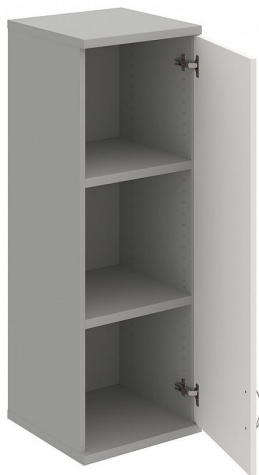

Skříň policová dvéřová 115.2*40 cm S34001PH, šedá/bílá

» Nábytek a doplňky » Skříně » Strong » Skříně střední (OH3, 115,2cm

Množství v balení 1

Part number S 3 40 01 P H

Kód produktu 6042037

Skladem:

Skladem u dodavatele

Skříň policová dvéřová 115.2*40 cm S34001PH, šedá/bílá

» Nábytek a doplňky » Skříně » Strong » Skříně střední (OH3, 115,2cm

Popis

Kancelářské skříně STRONG - to je pevná robustní konstrukce korpusů a vysoká nosnost polic. Využití naleznete spolu s ostatními řadami kancelářského nábytku HOBIS, ve všech kancelářských prostorech. Nabízíme kancelářské skříně otevřené, zavřené (s plnými či prosklenými dveřmi) a roletové. Dveře jsou osazeny tlumiči pantů, které zabrání prudkému zavření. Výška kancelářských skříní je 76,8, 115,2 nebo 192 cm. Šířka je 80 nebo 40cm, hloubka 42 cm. Výška úložného prostoru je přizpůsobena na výšku standardního šanonu. Odolné materiály (Egger) a kvalitní kování (Blum) pocházejí výhradně z Evropské unie. Důmyslná konstrukce a přesná výroba zajišťuje absolutní pevnost kancelářských skříní. Půda, dno i police mají tloušťku 25 mm a na přední straně jsou chráněné ABS hranou 2 mm. Zbytek korpusu má tloušťku 18 mm a hranu ABS 1 mm. Bezkonkurenční nosnost a variabilita - to jsou hlavní přednosti polic kancelářských skříní HOBIS Strong. Zada jsou vždy pohledová, takže skříně můžete použít jako prostorový dělicí prvek. Stoly můžete vybírat z nabídky kancelářského nábytku HOBIS. rozměry: 115.2 x 40 x 40 cm dekor: šedá/bílá výšková rektifikace skryté vedení kabeláže důkladné osazení ABS hranami 5 let záruka certifikace EU

Parametry

Part number	S 3 40 01 P H
Množství v balení	1
Řada	STRONG
Barva	Šedá