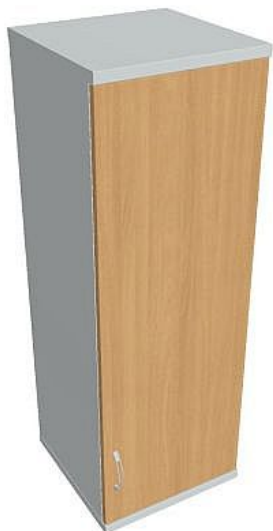

Skříň policová dvéřová 115.2*40 cm S34001PH, šedá/buk

» Nábytek a doplňky » Skříně » Strong » Skříně střední (OH3, 115,2cm

Množství v balení 1

Part number S 3 40 01 P H

Kód produktu 6042057

Skladem: Na objednávku

Skříň policová dvéřová 115.2*40 cm S34001PH, šedá/buk

» Nábytek a doplňky » Skříně » Strong » Skříně střední (OH3, 115,2cm

Popis

Kancelářské skříně STRONG - to je pevná robustní konstrukce korpusů a vysoká nosnost polic. Využití naleznou, spolu s ostatními řadami kancelářského nábytku HOBIS, ve všech kancelářských prostorech. Nabízíme kancelářské skříně otevřené, zavřené (s plnými či prosklenými dveřmi) a roletové. Dveře jsou osazeny tlumiči pantů, které zabrání prudkému zavření. Výška kancelářských skříní je 76,8, 115,2 nebo 192 cm. Šířka je 80 nebo 40cm, hloubka 42 cm. Výška úložného prostoru je přizpůsobena na výšku standardního šanonu. Odolné materiály (Egger) a kvalitní kování (Blum) pocházejí výhradně z Evropské unie. Důmyslná konstrukce a přesná výroba zajišťuje absolutní pevnost kancelářských skříní. Půda, dno i police mají tloušťku 25 mm a na přední straně jsou chráněné ABS hranou 2 mm. Zbytek korpusu má tloušťku 18 mm a hranu ABS 1 mm. Bezkonkurenční nosnost a variabilita - to jsou hlavní přednosti polic kancelářských skříní HOBIS Strong. Záda jsou vždy pohledová, takže skříně můžete použít jako prostorový dělicí prvek. Stoly můžete vybírat z nabídky kancelářského nábytku HOBIS. rozměry: 115.2 x 40 x 40 cm dekor: šedá/buk výšková rektifikace skryté vedení kabeláže důkladné osazení ABS hranami 5 let záruka certifikace EU

Parametry

Part number	S 3 40 01 P H
Množství v balení	1
Řada	STRONG
Barva	Buk