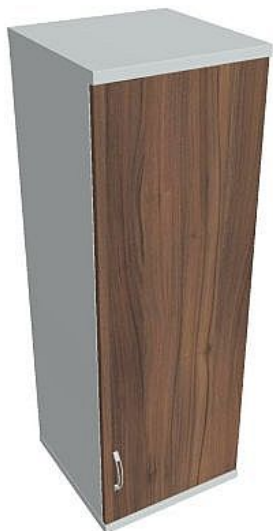

Skříň policová dvéřová 115.2*40 cm S34001PH, šedá/ořech

» Nábytek a doplňky » Skříně » Strong » Skříně střední (OH3, 115,2cm

Množství v balení 1

Part number S 3 40 01 P H

Kód produktu 6042053

Skladem: Na objednávku

Skříň policová dvéřová 115.2*40 cm S34001PH, šedá/ořech

» Nábytek a doplňky » Skříně » Strong » Skříně střední (OH3, 115,2cm

Popis

Kancelářské skříně STRONG - to je pevná robustní konstrukce korpusů a vysoká nosnost polic. Využití naleznou, spolu s ostatními řadami kancelářského nábytku HOBIS, ve všech kancelářských prostorech. Nabízíme kancelářské skříně otevřené, zavřené (s plnými či prosklenými dveřmi) a roletové. Dveře jsou osazeny tlumiči pantů, které zabrání prudkému zavření. Výška kancelářských skříní je 76,8, 115,2 nebo 192 cm. Šířka je 80 nebo 40cm, hloubka 42 cm. Výška úložného prostoru je přizpůsobena na výšku standardního šanonu. Odolné materiály (Egger) a kvalitní kování (Blum) pocházejí výhradně z Evropské unie. Důmyslná konstrukce a přesná výroba zajišťuje absolutní pevnost kancelářských skříní. Půda, dno i police mají tloušťku 25 mm a na přední straně jsou chráněné ABS hranou 2 mm. Zbytek korpusu má tloušťku 18 mm a hranu ABS 1 mm. Bezkonkurenční nosnost a variabilita - to jsou hlavní přednosti polic kancelářských skříní HOBIS Strong. Záda jsou vždy pohledová, takže skříně můžete použít jako prostorový dělicí prvek. Stoly můžete vybírat z nabídky kancelářského nábytku HOBIS. rozměry: 115.2 x 40 x 40 cm dekor: šedá/ořech výšková rektifikace skryté vedení kabeláže důkladné osazení ABS hranami 5 let záruka certifikace EU

Parametry

Part number	S 3 40 01 P H
Množství v balení	1
Řada	STRONG
Barva	Ořech