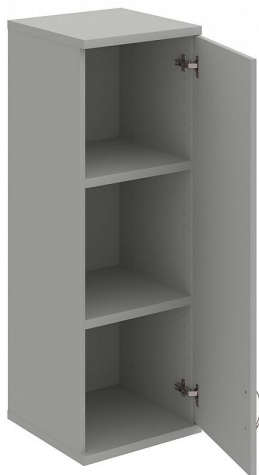

Skříň policová dvéřová 115.2*40 cm S34001PH, šedá/šedá

» Nábytek a doplňky » Skříně » Strong » Skříně střední (OH3, 115,2cm

Množství v balení 1

Part number S 3 40 01 P H

Kód produktu 6042041

Skladem:

Skladem u dodavatele

Skříň policová dvéřová 115.2*40 cm S34001PH, šedá/šedá

» Nábytek a doplňky » Skříně » Strong » Skříně střední (OH3, 115,2cm

Popis

Kancelářské skříně STRONG - to je pevná robustní konstrukce korpusů a vysoká nosnost polic. Využití naleznete spolu s ostatními řadami kancelářského nábytku HOBIS, ve všech kancelářských prostorech. Nabízíme kancelářské skříně otevřené, zavřené (s plnými či prosklenými dveřmi) a roletové. Dveře jsou osazeny tlumiči pantů, které zabrání prudkému zavření. Výška kancelářských skříní je 76,8, 115,2 nebo 192 cm. Šířka je 80 nebo 40cm, hloubka 42 cm. Výška úložného prostoru je přizpůsobena na výšku standardního šanonu. Odolné materiály (Egger) a kvalitní kování (Blum) pocházejí výhradně z Evropské unie. Důmyslná konstrukce a přesná výroba zajišťuje absolutní pevnost kancelářských skříní. Půda, dno i police mají tloušťku 25 mm a na přední straně jsou chráněné ABS hranou 2 mm. Zbytek korpusu má tloušťku 18 mm a hranu ABS 1 mm. Bezkonkurenční nosnost a variabilita - to jsou hlavní přednosti polic kancelářských skříní HOBIS Strong. Zada jsou vždy pohledová, takže skříně můžete použít jako prostorový dělicí prvek. Stoly můžete vybírat z nabídky kancelářského nábytku HOBIS. rozměry: 115.2 x 40 x 40 cm dekor: šedá/šedá výšková rektifikace skryté vedení kabeláže důkladné osazení ABS hranami 5 let záruka certifikace EU

Parametry

Part number	S 3 40 01 P H
Množství v balení	1
Řada	STRONG
Barva	Šedá