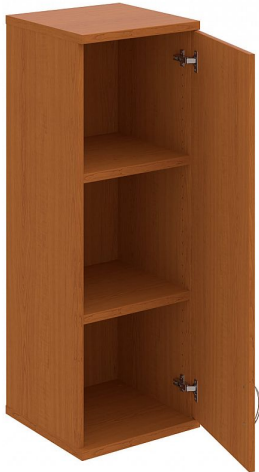

# Skříň policová dvéřová 115.2\*40 cm S34001PH, třešeň/třešeň

» Nábytek a doplňky » Skříně » Strong » Skříně střední (OH3, 115,2cm

Množství v balení	1
Part number	S 3 40 01 P H
Kód produktu	6042047

Skladem:

# Skříň policová dvéřová 115.2\*40 cm S34001PH, třešeň/třešeň

» Nábytek a doplňky » Skříně » Strong » Skříně střední (OH3, 115,2cm

## Popis

Kancelářské skříně STRONG - to je pevná robustní konstrukce korpusů a vysoká nosnost polic. Využití naleznou, spolu s ostatními řadami kancelářského nábytku HOBIS, ve všech kancelářských prostorech. Nabízíme kancelářské skříně otevřené, zavřené (s plnými či prosklenými dveřmi) a roletové. Dveře jsou osazeny tlumiči pantů, které zabrání prudkému zavření. Výška kancelářských skříní je 76,8, 115,2 nebo 192 cm. Šířka je 80 nebo 40cm, hloubka 42 cm. Výška úložného prostoru je přizpůsobena na výšku standardního šanonu. Odolné materiály (Egger) a kvalitní kování (Blum) pocházejí výhradně z Evropské unie. Důmyslná konstrukce a přesná výroba zajišťuje absolutní pevnost kancelářských skříní. Půda, dno i police mají tloušťku 25 mm a na přední straně jsou chráněné ABS hranou 2 mm. Zbytek korpusu má tloušťku 18 mm a hranu ABS 1 mm. Bezkonkurenční nosnost a variabilita - to jsou hlavní přednosti polic kancelářských skříní HOBIS Strong. Záda jsou vždy pohledová, takže skříně můžete použít jako prostorový dělicí prvek. Stoly můžete vybírat z nabídky kancelářského nábytku HOBIS. rozměry: 115.2 x 40 x 40 cm dekor: třešeň/třešeň výšková rektifikace skryté vedení kabeláže důkladné osazení ABS hranami 5 let záruka certifikace EU