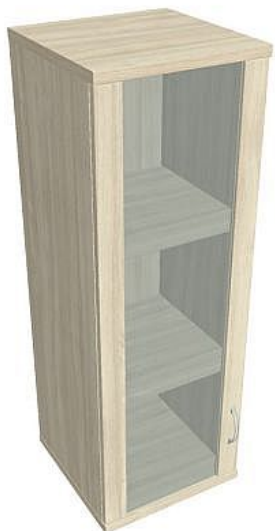

# Skříň policová dvéřová 115.2\*40 cm S34002LH, akát/akát

» Nábytek a doplňky » Skříně » Strong » Skříně střední (OH3, 115,2cm

Množství v balení 1

Part number S 3 40 02 L H

Kód produktu 6042199

---

Skladem: Na objednávku

# Skříň policová dvéřová 115.2\*40 cm S34002LH, akát/akát

» Nábytek a doplňky » Skříně » Strong » Skříně střední (OH3, 115,2cm

## Popis

Kancelářské skříně STRONG - to je pevná robustní konstrukce korpusů a vysoká nosnost polic. Využití naleznou, spolu s ostatními řadami kancelářského nábytku HOBIS, ve všech kancelářských prostorech. Nabízíme kancelářské skříně otevřené, zavřené (s plnými či prosklenými dveřmi) a roletové. Dveře jsou osazeny tlumiči pantů, které zabrání prudkému zavření. Výška kancelářských skříní je 76,8, 115,2 nebo 192 cm. Šířka je 80 nebo 40cm, hloubka 42 cm. Výška úložného prostoru je přizpůsobena na výšku standardního šanonu. Odolné materiály (Egger) a kvalitní kování (Blum) pocházejí výhradně z Evropské unie. Důmyslná konstrukce a přesná výroba zajišťuje absolutní pevnost kancelářských skříní. Půda, dno i police mají tloušťku 25 mm a na přední straně jsou chráněné ABS hranou 2 mm. Zbytek korpusu má tloušťku 18 mm a hranu ABS 1 mm. Bezkonkurenční nosnost a variabilita - to jsou hlavní přednosti polic kancelářských skříní HOBIS Strong. Záda jsou vždy pohledová, takže skříně můžete použít jako prostorový dělicí prvek. Stoly můžete vybírat z nabídky kancelářského nábytku HOBIS. rozměry: 115.2 x 40 x 40 cm dekor: akát/akát výšková rektifikace skryté vedení kabeláže důkladné osazení ABS hranami 5 let záruka certifikace EU

## Parametry

Part number	S 3 40 02 L H
Množství v balení	1
Řada	STRONG
Barva	Akát