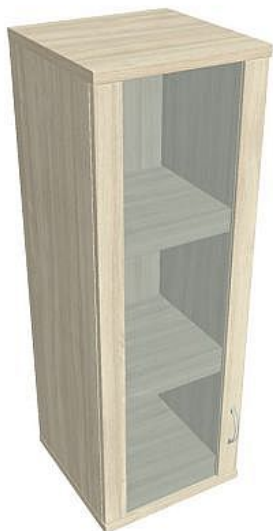

# Skříň policová dvéřová 115.2\*40 cm S34002LH, akát/akát

» Nábytek a doplňky » Skříně » Strong » Skříně střední (OH3, 115,2cm

Množství v balení 1

Part number S 3 40 02 L H

Kód produktu 6042199

Skladem:

Skladem u dodavatele

# Skříň policová dvéřová 115.2\*40 cm S34002LH, akát/akát

» Nábytek a doplňky » Skříně » Strong » Skříně střední (OH3, 115,2cm

## Popis

Kancelářské skříně STRONG - to je pevná robustní konstrukce korpusů a vysoká nosnost polic. Využití naleznou, spolu s ostatními řadami kancelářského nábytku HOBIS, ve všech kancelářských prostorech. Nabízíme kancelářské skříně otevřené, zavřené (s plnými či prosklenými dveřmi) a roletové. Dveře jsou osazeny tlumiči pantů, které zabrání prudkému zavření. Výška kancelářských skříní je 76,8, 115,2 nebo 192 cm. Šířka je 80 nebo 40cm, hloubka 42 cm. Výška úložného prostoru je přizpůsobena na výšku standardního šanonu. Odolné materiály (Egger) a kvalitní kování (Blum) pocházejí výhradně z Evropské unie. Důmyslná konstrukce a přesná výroba zajišťuje absolutní pevnost kancelářských skříní. Půda, dno i police mají tloušťku 25 mm a na přední straně jsou chráněné ABS hranou 2 mm. Zbytek korpusu má tloušťku 18 mm a hranu ABS 1 mm. Bezkonkurenční nosnost a variabilita - to jsou hlavní přednosti polic kancelářských skříní HOBIS Strong. Zada jsou vždy pohledová, takže skříně můžete použít jako prostorový dělicí prvek. Stoly můžete vybírat z nabídky kancelářského nábytku HOBIS. rozměry: 115.2 x 40 x 40 cm dekor: akát/akát výšková rektifikace skryté vedení kabeláže důkladné osazení ABS hranami 5 let záruka certifikace EU

## Parametry

Part number	S 3 40 02 L H
Množství v balení	1
Řada	STRONG
Barva	Akát