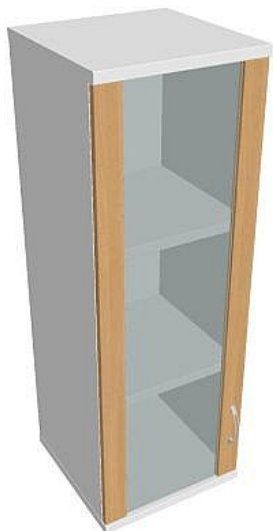

# Skříň policová dvéřová 115.2\*40 cm S34002LH, bílá/buk

» Nábytek a doplňky » Skříně » Strong » Skříně střední (OH3, 115,2cm

Množství v balení 1

Part number S 3 40 02 L H

Kód produktu 6042192

---

Skladem: Na objednávku

# Skříň policová dvéřová 115.2\*40 cm S34002LH, bílá/buk

» Nábytek a doplňky » Skříně » Strong » Skříně střední (OH3, 115,2cm

## Popis

Kancelářské skříně STRONG - to je pevná robustní konstrukce korpusů a vysoká nosnost polic. Využití naleznu, spolu s ostatními řadami kancelářského nábytku HOBIS, ve všech kancelářských prostorech. Nabízíme kancelářské skříně otevřené, zavřené (s plnými či prosklenými dveřmi) a roletové. Dveře jsou osazeny tlumiči pantů, které zabrání prudkému zavření. Výška kancelářských skříní je 76,8, 115,2 nebo 192 cm. Šířka je 80 nebo 40cm, hloubka 42 cm. Výška úložného prostoru je přizpůsobena na výšku standardního šanonu. Odolné materiály (Egger) a kvalitní kování (Blum) pocházejí výhradně z Evropské unie. Důmyslná konstrukce a přesná výroba zajišťuje absolutní pevnost kancelářských skříní. Půda, dno i police mají tloušťku 25 mm a na přední straně jsou chráněné ABS hranou 2 mm. Zbytek korpusu má tloušťku 18 mm a hranu ABS 1 mm. Bezkonkurenční nosnost a variabilita - to jsou hlavní přednosti polic kancelářských skříní HOBIS Strong. Zada jsou vždy pohledová, takže skříně můžete použít jako prostorový dělicí prvek. Stoly můžete vybírat z nabídky kancelářského nábytku HOBIS. rozměry: 115.2 x 40 x 40 cm dekor: bílá/buk výšková rektifikace skryté vedení kabeláže důkladné osazení ABS hranami 5 let záruka certifikace EU