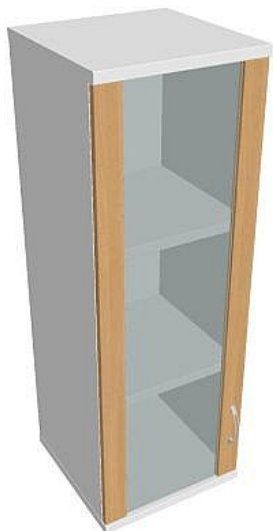

Skříň policová dvéřová 115.2*40 cm S34002LH, bílá/buk

» Nábytek a doplňky » Skříně » Strong » Skříně střední (OH3, 115,2cm

Množství v balení 1

Part number S 3 40 02 L H

Kód produktu 6042192

Skladem:

Skladem u dodavatele

Skříň policová dvéřová 115.2*40 cm S34002LH, bílá/buk

» Nábytek a doplňky » Skříně » Strong » Skříně střední (OH3, 115,2cm

Popis

Kancelářské skříně STRONG - to je pevná robustní konstrukce korpusů a vysoká nosnost polic. Využití naleznou, spolu s ostatními řadami kancelářského nábytku HOBIS, ve všech kancelářských prostorech. Nabízíme kancelářské skříně otevřené, zavřené (s plnými či prosklenými dveřmi) a roletové. Dveře jsou osazeny tlumiči pantů, které zabrání prudkému zavření. Výška kancelářských skříní je 76,8, 115,2 nebo 192 cm. Šířka je 80 nebo 40cm, hloubka 42 cm. Výška úložného prostoru je přizpůsobena na výšku standardního šanonu. Odolné materiály (Egger) a kvalitní kování (Blum) pocházejí výhradně z Evropské unie. Důmyslná konstrukce a přesná výroba zajišťuje absolutní pevnost kancelářských skříní. Půda, dno i police mají tloušťku 25 mm a na přední straně jsou chráněné ABS hranou 2 mm. Zbytek korpusu má tloušťku 18 mm a hranu ABS 1 mm. Bezkonkurenční nosnost a variabilita - to jsou hlavní přednosti polic kancelářských skříní HOBIS Strong. Záda jsou vždy pohledová, takže skříně můžete použít jako prostorový dělicí prvek. Stoly můžete vybírat z nabídky kancelářského nábytku HOBIS. rozměry: 115.2 x 40 x 40 cm dekor: bílá/buk výšková rektifikace skryté vedení kabeláže důkladné osazení ABS hranami 5 let záruka certifikace EU

Parametry

Part number	S 3 40 02 L H
Množství v balení	1
Řada	STRONG
Barva	Buk