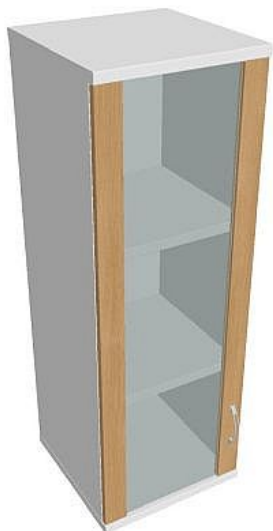

Skříň policová dvéřová 115.2*40 cm S34002LH, bílá - šedá/dub

» Nábytek a doplňky » Skříně » Strong » Skříně střední (OH3, 115,2cm

Množství v balení 1

Kód produktu 6060251

Skladem: Na objednávku

Skříň policová dvéřová 115.2*40 cm S34002LH, bílá - šedá/dub

» Nábytek a doplňky » Skříně » Strong » Skříně střední (OH3, 115,2cm

Popis

Kancelářské skříně STRONG - to je pevná robustní konstrukce korpusů a vysoká nosnost polic. Využití naleznou, spolu s ostatními řadami kancelářského nábytku HOBIS, ve všech kancelářských prostorech. Nabízíme kancelářské skříně otevřené, zavřené (s plnými či prosklenými dveřmi) a roletové. Dveře jsou osazeny tlumiči pantů, které zabrání prudkému zavření. Výška kancelářských skříní je 76,8, 115,2 nebo 192 cm. Šířka je 80 nebo 40cm, hloubka 42 cm. Výška úložného prostoru je přizpůsobena na výšku standardního šanonu. Odolné materiály (Egger) a kvalitní kování (Blum) pocházejí výhradně z Evropské unie. Důmyslná konstrukce a přesná výroba zajišťuje absolutní pevnost kancelářských skříní. Půda, dno i police mají tloušťku 25 mm a na přední straně jsou chráněné ABS hranou 2 mm. Zbytek korpusu má tloušťku 18 mm a hranu ABS 1 mm. Bezkonkurenční nosnost a variabilita - to jsou hlavní přednosti polic kancelářských skříní HOBIS Strong. Zada jsou vždy pohledová, takže skříně můžete použít jako prostorový dělicí prvek. Stoly můžete vybírat z nabídky kancelářského nábytku HOBIS. rozměry: 115.2 x 40 x 40 cm dekor: bílá - šedá/dub výšková rektifikace skryté vedení kabeláže důkladné osazení ABS hranami 5 let záruka certifikace EU

Parametry

Množství v balení	1
Řada	STRONG
Barva	Dub