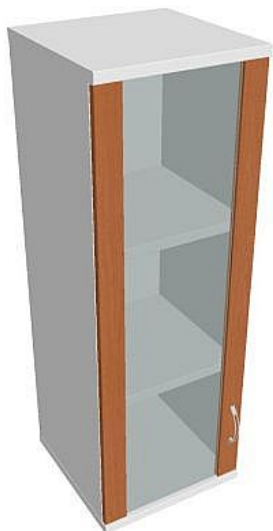

Skříň policová dvéřová 115.2*40 cm S34002LH, bílá/třešeň

» Nábytek a doplňky » Skříně » Strong » Skříně střední (OH3, 115,2cm

Množství v balení 1

Part number S 3 40 02 L H

Kód produktu 6042188

Skladem:

Skladem u dodavatele

Skříň policová dvéřová 115.2*40 cm S34002LH, bílá/třešeň

» Nábytek a doplňky » Skříně » Strong » Skříně střední (OH3, 115,2cm

Popis

Kancelářské skříně STRONG - to je pevná robustní konstrukce korpusů a vysoká nosnost polic. Využití naleznou, spolu s ostatními řadami kancelářského nábytku HOBIS, ve všech kancelářských prostorech. Nabízíme kancelářské skříně otevřené, zavřené (s plnými či prosklenými dveřmi) a roletové. Dveře jsou osazeny tlumiči pantů, které zabrání prudkému zavření. Výška kancelářských skříní je 76,8, 115,2 nebo 192 cm. Šířka je 80 nebo 40cm, hloubka 42 cm. Výška úložného prostoru je přizpůsobena na výšku standardního šanonu. Odolné materiály (Egger) a kvalitní kování (Blum) pocházejí výhradně z Evropské unie. Důmyslná konstrukce a přesná výroba zajišťuje absolutní pevnost kancelářských skříní. Půda, dno i police mají tloušťku 25 mm a na přední straně jsou chráněné ABS hranou 2 mm. Zbytek korpusu má tloušťku 18 mm a hranu ABS 1 mm. Bezkonkurenční nosnost a variabilita - to jsou hlavní přednosti polic kancelářských skříní HOBIS Strong. Záda jsou vždy pohledová, takže skříně můžete použít jako prostorový dělicí prvek. Stoly můžete vybírat z nabídky kancelářského nábytku HOBIS. rozměry: 115.2 x 40 x 40 cm dekor: bílá/třešeň výšková rektifikace skryté vedení kabeláže důkladné osazení ABS hranami 5 let záruka certifikace EU

Parametry

Part number	S 3 40 02 L H
Množství v balení	1
Řada	STRONG
Barva	Třešeň