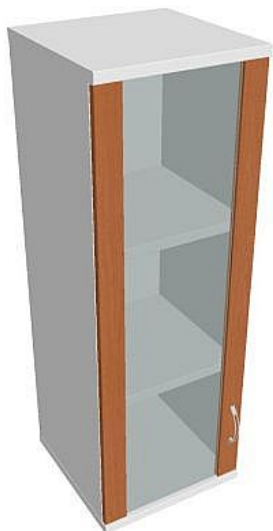

# Skříň policová dvéřová 115.2\*40 cm S34002LH, bílá/třešeň

» Nábytek a doplňky » Skříně » Strong » Skříně střední (OH3, 115,2cm

Množství v balení 1

Part number S 3 40 02 L H

Kód produktu 6042188

---

Skladem: Na objednávku

# Skříň policová dvéřová 115.2\*40 cm S34002LH, bílá/třešeň

» Nábytek a doplňky » Skříně » Strong » Skříně střední (OH3, 115,2cm

## Popis

Kancelářské skříně STRONG - to je pevná robustní konstrukce korpusů a vysoká nosnost polic. Využití naleznou, spolu s ostatními řadami kancelářského nábytku HOBIS, ve všech kancelářských prostorech. Nabízíme kancelářské skříně otevřené, zavřené (s plnými či prosklenými dveřmi) a roletové. Dveře jsou osazeny tlumiči pantů, které zabrání prudkému zavření. Výška kancelářských skříní je 76,8, 115,2 nebo 192 cm. Šířka je 80 nebo 40cm, hloubka 42 cm. Výška úložného prostoru je přizpůsobena na výšku standardního šanonu. Odolné materiály (Egger) a kvalitní kování (Blum) pocházejí výhradně z Evropské unie. Důmyslná konstrukce a přesná výroba zajišťuje absolutní pevnost kancelářských skříní. Půda, dno i police mají tloušťku 25 mm a na přední straně jsou chráněné ABS hranou 2 mm. Zbytek korpusu má tloušťku 18 mm a hranu ABS 1 mm. Bezkonkurenční nosnost a variabilita - to jsou hlavní přednosti polic kancelářských skříní HOBIS Strong. Záda jsou vždy pohledová, takže skříně můžete použít jako prostorový dělicí prvek. Stoly můžete vybírat z nabídky kancelářského nábytku HOBIS. rozměry: 115.2 x 40 x 40 cm dekor: bílá/třešeň výšková rektifikace skryté vedení kabeláže důkladné osazení ABS hranami 5 let záruka certifikace EU