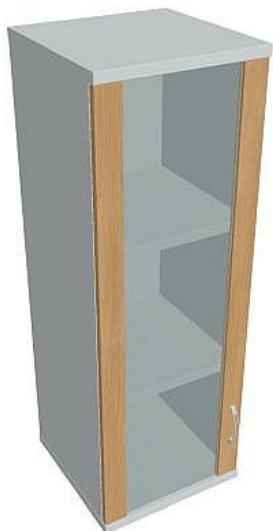

Skříň policová dvéřová 115.2*40 cm S34002LH, šedá/dub

» Nábytek a doplňky » Skříně » Strong » Skříně střední (OH3, 115,2cm

Množství v balení 1

Kód produktu 6060252

Skladem:

Na objednávku

Skříň policová dvéřová 115.2*40 cm S34002LH, šedá/dub

» Nábytek a doplňky » Skříně » Strong » Skříně střední (OH3, 115,2cm

Popis

Kancelářské skříně STRONG - to je pevná robustní konstrukce korpusů a vysoká nosnost polic. Využití naleznou, spolu s ostatními řadami kancelářského nábytku HOBIS, ve všech kancelářských prostorech. Nabízíme kancelářské skříně otevřené, zavřené (s plnými či prosklenými dveřmi) a roletové. Dveře jsou osazeny tlumiči pantů, které zabrání prudkému zavření. Výška kancelářských skříní je 76,8, 115,2 nebo 192 cm. Šířka je 80 nebo 40cm, hloubka 42 cm. Výška úložného prostoru je přizpůsobena na výšku standardního šanonu. Odolné materiály (Egger) a kvalitní kování (Blum) pocházejí výhradně z Evropské unie. Důmyslná konstrukce a přesná výroba zajišťuje absolutní pevnost kancelářských skříní. Půda, dno i police mají tloušťku 25 mm a na přední straně jsou chráněné ABS hranou 2 mm. Zbytek korpusu má tloušťku 18 mm a hranu ABS 1 mm. Bezkonkurenční nosnost a variabilita - to jsou hlavní přednosti polic kancelářských skříní HOBIS Strong. Záda jsou vždy pohledová, takže skříně můžete použít jako prostorový dělicí prvek. Stoly můžete vybírat z nabídky kancelářského nábytku HOBIS. rozměry: 115.2 x 40 x 40 cm dekor: šedá/dub výšková rektifikace skryté vedení kabeláže důkladné osazení ABS hranami 5 let záruka certifikace EU

Parametry

Množství v balení	1
Řada	STRONG
Barva	Dub