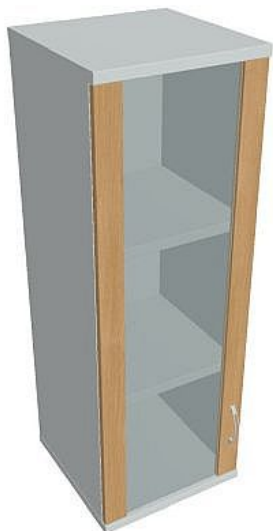

Skříň policová dvéřová 115.2*40 cm S34002LH, šedá/dub

» Nábytek a doplňky » Skříně » Strong » Skříně střední (OH3, 115,2cm

Množství v balení 1

Kód produktu 6060252

Dostupnost: Na objednávku

Skříň policová dvéřová 115.2*40 cm S34002LH, šedá/dub

» Nábytek a doplňky » Skříně » Strong » Skříně střední (OH3, 115,2cm

Popis

Kancelářské skříně STRONG - to je pevná robustní konstrukce korpusů a vysoká nosnost polic. Využití naleznou, spolu s ostatními řadami kancelářského nábytku HOBIS, ve všech kancelářských prostorech. Nabízíme kancelářské skříně otevřené, zavřené (s plnými či prosklenými dveřmi) a roletové. Dveře jsou osazeny tlumiči pantů, které zabrání prudkému zavření. Výška kancelářských skříní je 76,8, 115,2 nebo 192 cm. Šířka je 80 nebo 40cm, hloubka 42 cm. Výška úložného prostoru je přizpůsobena na výšku standardního šanonu. Odolné materiály (Egger) a kvalitní kování (Blum) pocházejí výhradně z Evropské unie. Důmyslná konstrukce a přesná výroba zajišťuje absolutní pevnost kancelářských skříní. Půda, dno i police mají tloušťku 25 mm a na přední straně jsou chráněné ABS hranou 2 mm. Zbytek korpusu má tloušťku 18 mm a hranu ABS 1 mm. Bezkonkurenční nosnost a variabilita - to jsou hlavní přednosti polic kancelářských skříní HOBIS Strong. Záda jsou vždy pohledová, takže skříně můžete použít jako prostorový dělicí prvek. Stoly můžete vybírat z nabídky kancelářského nábytku HOBIS. rozměry: 115.2 x 40 x 40 cm dekor: šedá/dub výšková rektifikace skryté vedení kabeláže důkladné osazení ABS hranami 5 let záruka certifikace EU

Parametry

Množství v balení	1
Řada	STRONG
Barva	Dub