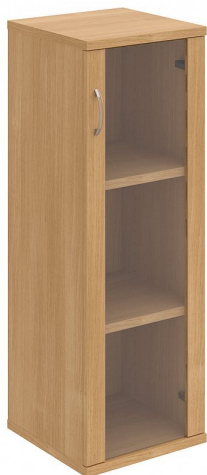

Skříň policová dvéřová 115.2*40 cm S34002P, dub/dub

» Nábytek a doplňky » Skříně » Strong » Skříně střední (OH3, 115,2cm

Množství v balení 1

Kód produktu 6060126

Skladem:

Skladem u dodavatele

Skříň policová dvéřová 115.2*40 cm S34002P, dub/dub

» Nábytek a doplňky » Skříně » Strong » Skříně střední (OH3, 115,2cm

Popis

Kancelářské skříně STRONG - to je pevná robustní konstrukce korpusů a vysoká nosnost polic. Využití naleznou, spolu s ostatními řadami kancelářského nábytku HOBIS, ve všech kancelářských prostorech. Nabízíme kancelářské skříně otevřené, zavřené (s plnými či prosklenými dveřmi) a roletové. Dveře jsou osazeny tlumiči pantů, které zabrání prudkému zavření. Výška kancelářských skříní je 76,8, 115,2 nebo 192 cm. Šířka je 80 nebo 40cm, hloubka 42 cm. Výška úložného prostoru je přizpůsobena na výšku standardního šanonu. Odolné materiály (Egger) a kvalitní kování (Blum) pocházejí výhradně z Evropské unie. Důmyslná konstrukce a přesná výroba zajišťuje absolutní pevnost kancelářských skříní. Půda, dno i police mají tloušťku 25 mm a na přední straně jsou chráněné ABS hranou 2 mm. Zbytek korpusu má tloušťku 18 mm a hranu ABS 1 mm. Bezkonkurenční nosnost a variabilita - to jsou hlavní přednosti polic kancelářských skříní HOBIS Strong. Záda jsou vždy pohledová, takže skříně můžete použít jako prostorový dělicí prvek. Stoly můžete vybírat z nabídky kancelářského nábytku HOBIS. rozměry: 115.2 x 40 x 40 cm dekor: dub/dub výšková rektifikace skryté vedení kabeláže důkladné osazení ABS hranami 5 let záruka certifikace EU