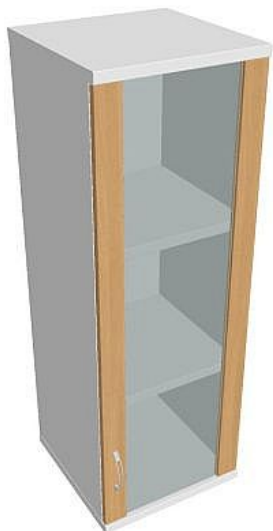

Skříň policová dvéřová 115.2*40 cm S34002PH, bílá/buk

» Nábytek a doplňky » Skříně » Strong » Skříně střední (OH3, 115,2cm

Množství v balení 1

Part number S 3 40 02 P H

Kód produktu 6042157

Skladem: Na objednávku

Skříň policová dvéřová 115.2*40 cm S34002PH, bílá/buk

» Nábytek a doplňky » Skříně » Strong » Skříně střední (OH3, 115,2cm

Popis

Kancelářské skříně STRONG - to je pevná robustní konstrukce korpusů a vysoká nosnost polic. Využití naleznou, spolu s ostatními řadami kancelářského nábytku HOBIS, ve všech kancelářských prostorech. Nabízíme kancelářské skříně otevřené, zavřené (s plnými či prosklenými dveřmi) a roletové. Dveře jsou osazeny tlumiči pantů, které zabrání prudkému zavření. Výška kancelářských skříní je 76,8, 115,2 nebo 192 cm. Šířka je 80 nebo 40cm, hloubka 42 cm. Výška úložného prostoru je přizpůsobena na výšku standardního šanonu. Odolné materiály (Egger) a kvalitní kování (Blum) pocházejí výhradně z Evropské unie. Důmyslná konstrukce a přesná výroba zajišťuje absolutní pevnost kancelářských skříní. Půda, dno i police mají tloušťku 25 mm a na přední straně jsou chráněné ABS hranou 2 mm. Zbytek korpusu má tloušťku 18 mm a hranu ABS 1 mm. Bezkonkurenční nosnost a variabilita - to jsou hlavní přednosti polic kancelářských skříní HOBIS Strong. Záda jsou vždy pohledová, takže skříně můžete použít jako prostorový dělicí prvek. Stoly můžete vybírat z nabídky kancelářského nábytku HOBIS. rozměry: 115.2 x 40 x 40 cm dekor: bílá/buk výšková rektifikace skryté vedení kabeláže důkladné osazení ABS hranami 5 let záruka certifikace EU

Parametry

Part number	S 3 40 02 P H
Množství v balení	1
Řada	STRONG
Barva	Buk