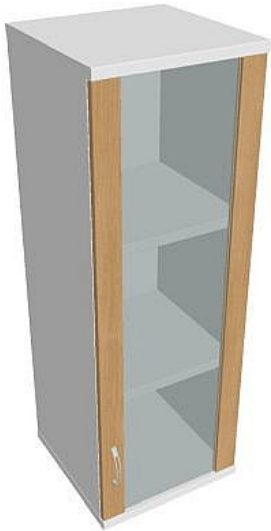

Skříň policová dvéřová 115.2*40 cm S34002PH, bílá - šedá/dub

» Nábytek a doplňky » Skříně » Strong » Skříně střední (OH3, 115,2cm

Množství v balení	1
Kód produktu	6060245

Skladem: Na objednávku

Skříň policová dvéřová 115.2*40 cm S34002PH, bílá - šedá/dub

» Nábytek a doplňky » Skříně » Strong » Skříně střední (OH3, 115,2cm

Popis

Kancelářské skříně STRONG - to je pevná robustní konstrukce korpusů a vysoká nosnost polic. Využití naleznou, spolu s ostatními řadami kancelářského nábytku HOBIS, ve všech kancelářských prostorech. Nabízíme kancelářské skříně otevřené, zavřené (s plnými či prosklenými dveřmi) a roletové. Dveře jsou osazeny tlumiči pantů, které zabrání prudkému zavření. Výška kancelářských skříní je 76,8, 115,2 nebo 192 cm. Šířka je 80 nebo 40cm, hloubka 42 cm. Výška úložného prostoru je přizpůsobena na výšku standardního šanonu. Odolné materiály (Egger) a kvalitní kování (Blum) pocházejí výhradně z Evropské unie. Důmyslná konstrukce a přesná výroba zajišťuje absolutní pevnost kancelářských skříní. Půda, dno i police mají tloušťku 25 mm a na přední straně jsou chráněné ABS hranou 2 mm. Zbytek korpusu má tloušťku 18 mm a hranu ABS 1 mm. Bezkonkurenční nosnost a variabilita - to jsou hlavní přednosti polic kancelářských skříní HOBIS Strong. Zada jsou vždy pohledová, takže skříně můžete použít jako prostorový dělicí prvek. Stoly můžete vybírat z nabídky kancelářského nábytku HOBIS. rozměry: 115.2 x 40 x 40 cm dekor: bílá - šedá/dub výšková rektifikace skryté vedení kabeláže důkladné osazení ABS hranami 5 let záruka certifikace EU