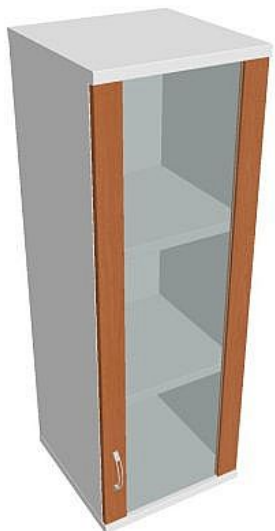

Skříň policová dvéřová 115.2*40 cm S34002PH, bílá/třešeň

» Nábytek a doplňky » Skříně » Strong » Skříně střední (OH3, 115,2cm

Množství v balení 1

Part number S 3 40 02 P H

Kód produktu 6042159

Skladem: Na objednávku

Skříň policová dvéřová 115.2*40 cm S34002PH, bílá/třešeň

» Nábytek a doplňky » Skříně » Strong » Skříně střední (OH3, 115,2cm

Popis

Kancelářské skříně STRONG - to je pevná robustní konstrukce korpusů a vysoká nosnost polic. Využití naleznou, spolu s ostatními řadami kancelářského nábytku HOBIS, ve všech kancelářských prostorech. Nabízíme kancelářské skříně otevřené, zavřené (s plnými či prosklenými dveřmi) a roletové. Dveře jsou osazeny tlumiči pantů, které zabrání prudkému zavření. Výška kancelářských skříní je 76,8, 115,2 nebo 192 cm. Šířka je 80 nebo 40cm, hloubka 42 cm. Výška úložného prostoru je přizpůsobena na výšku standardního šanonu. Odolné materiály (Egger) a kvalitní kování (Blum) pocházejí výhradně z Evropské unie. Důmyslná konstrukce a přesná výroba zajišťuje absolutní pevnost kancelářských skříní. Půda, dno i police mají tloušťku 25 mm a na přední straně jsou chráněné ABS hranou 2 mm. Zbytek korpusu má tloušťku 18 mm a hranu ABS 1 mm. Bezkonkurenční nosnost a variabilita - to jsou hlavní přednosti polic kancelářských skříní HOBIS Strong. Záda jsou vždy pohledová, takže skříně můžete použít jako prostorový dělicí prvek. Stoly můžete vybírat z nabídky kancelářského nábytku HOBIS. rozměry: 115.2 x 40 x 40 cm dekor: bílá/třešeň výšková rektifikace skryté vedení kabeláže důkladné osazení ABS hranami 5 let záruka certifikace EU

Parametry

Part number	S 3 40 02 P H
Množství v balení	1
Řada	STRONG
Barva	Třešeň