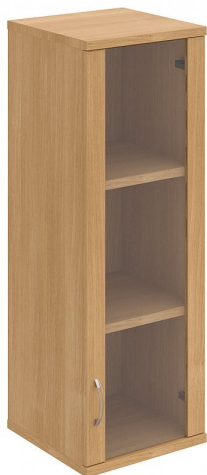

Skříň policová dvéřová 115.2*40 cm S34002PH, dub/dub

» Nábytek a doplňky » Skříně » Strong » Skříně střední (OH3, 115,2cm

Množství v balení 1

Kód produktu 6060246

Skladem:

Skladem u dodavatele

Skříň policová dvéřová 115.2*40 cm S34002PH, dub/dub

» Nábytek a doplňky » Skříně » Strong » Skříně střední (OH3, 115,2cm

Popis

Kancelářské skříně STRONG - to je pevná robustní konstrukce korpusů a vysoká nosnost polic. Využití naleznou, spolu s ostatními řadami kancelářského nábytku HOBIS, ve všech kancelářských prostorech. Nabízíme kancelářské skříně otevřené, zavřené (s plnými či prosklenými dveřmi) a roletové. Dveře jsou osazeny tlumiči pantů, které zabrání prudkému zavření. Výška kancelářských skříní je 76,8, 115,2 nebo 192 cm. Šířka je 80 nebo 40cm, hloubka 42 cm. Výška úložného prostoru je přizpůsobena na výšku standardního šanonu. Odolné materiály (Egger) a kvalitní kování (Blum) pocházejí výhradně z Evropské unie. Důmyslná konstrukce a přesná výroba zajišťuje absolutní pevnost kancelářských skříní. Půda, dno i police mají tloušťku 25 mm a na přední straně jsou chráněné ABS hranou 2 mm. Zbytek korpusu má tloušťku 18 mm a hranu ABS 1 mm. Bezkonkurenční nosnost a variabilita - to jsou hlavní přednosti polic kancelářských skříní HOBIS Strong. Záda jsou vždy pohledová, takže skříně můžete použít jako prostorový dělicí prvek. Stoly můžete vybírat z nabídky kancelářského nábytku HOBIS. rozměry: 115.2 x 40 x 40 cm dekor: dub/dub výšková rektifikace skryté vedení kabeláže důkladné osazení ABS hranami 5 let záruka certifikace EU