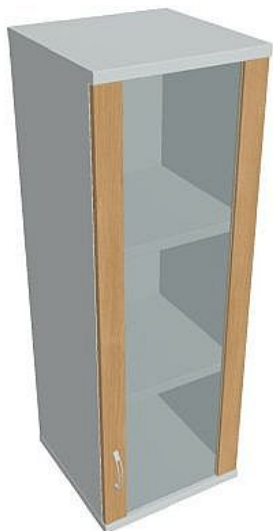

Skříň policová dvéřová 115.2*40 cm S34002PH, šedá/dub

» Nábytek a doplňky » Skříně » Strong » Skříně střední (OH3, 115,2cm

Množství v balení 1

Kód produktu 6060247

Skladem:

Na objednávku

Skříň policová dvéřová 115.2*40 cm S34002PH, šedá/dub

» Nábytek a doplňky » Skříně » Strong » Skříně střední (OH3, 115,2cm

Popis

Kancelářské skříně STRONG - to je pevná robustní konstrukce korpusů a vysoká nosnost polic. Využití naleznou, spolu s ostatními řadami kancelářského nábytku HOBIS, ve všech kancelářských prostorech. Nabízíme kancelářské skříně otevřené, zavřené (s plnými či prosklenými dveřmi) a roletové. Dveře jsou osazeny tlumiči pantů, které zabrání prudkému zavření. Výška kancelářských skříní je 76,8, 115,2 nebo 192 cm. Šířka je 80 nebo 40cm, hloubka 42 cm. Výška úložného prostoru je přizpůsobena na výšku standardního šanonu. Odolné materiály (Egger) a kvalitní kování (Blum) pocházejí výhradně z Evropské unie. Důmyslná konstrukce a přesná výroba zajišťuje absolutní pevnost kancelářských skříní. Půda, dno i police mají tloušťku 25 mm a na přední straně jsou chráněné ABS hranou 2 mm. Zbytek korpusu má tloušťku 18 mm a hranu ABS 1 mm. Bezkonkurenční nosnost a variabilita - to jsou hlavní přednosti polic kancelářských skříní HOBIS Strong. Zada jsou vždy pohledová, takže skříně můžete použít jako prostorový dělicí prvek. Stoly můžete vybírat z nabídky kancelářského nábytku HOBIS. rozměry: 115.2 x 40 x 40 cm dekor: šedá/dub výšková rektifikace skryté vedení kabeláže důkladné osazení ABS hranami 5 let záruka certifikace EU

Parametry

Množství v balení	1
Řada	STRONG
Barva	Dub