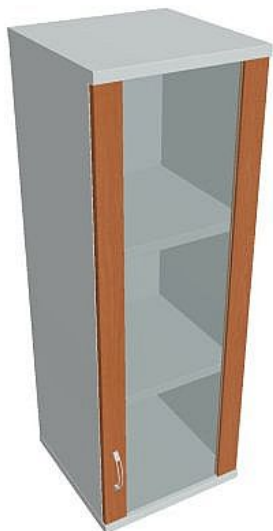

Skříň policová dvéřová 115.2*40 cm S34002PH, šedá/třešeň

» Nábytek a doplňky » Skříně » Strong » Skříně střední (OH3, 115,2cm

Množství v balení 1

Part number S 3 40 02 P H

Kód produktu 6042160

Skladem: Na objednávku

Skříň policová dvéřová 115.2*40 cm S34002PH, šedá/třešeň

» Nábytek a doplňky » Skříně » Strong » Skříně střední (OH3, 115,2cm

Popis

Kancelářské skříně STRONG - to je pevná robustní konstrukce korpusů a vysoká nosnost polic. Využití naleznou, spolu s ostatními řadami kancelářského nábytku HOBIS, ve všech kancelářských prostorech. Nabízíme kancelářské skříně otevřené, zavřené (s plnými či prosklenými dveřmi) a roletové. Dveře jsou osazeny tlumiči pantů, které zabrání prudkému zavření. Výška kancelářských skříní je 76,8, 115,2 nebo 192 cm. Šířka je 80 nebo 40cm, hloubka 42 cm. Výška úložného prostoru je přizpůsobena na výšku standardního šanonu. Odolné materiály (Egger) a kvalitní kování (Blum) pocházejí výhradně z Evropské unie. Důmyslná konstrukce a přesná výroba zajišťuje absolutní pevnost kancelářských skříní. Půda, dno i police mají tloušťku 25 mm a na přední straně jsou chráněné ABS hranou 2 mm. Zbytek korpusu má tloušťku 18 mm a hranu ABS 1 mm. Bezkonkurenční nosnost a variabilita - to jsou hlavní přednosti polic kancelářských skříní HOBIS Strong. Záda jsou vždy pohledová, takže skříně můžete použít jako prostorový dělicí prvek. Stoly můžete vybírat z nabídky kancelářského nábytku HOBIS. rozměry: 115.2 x 40 x 40 cm dekor: šedá/třešeň výšková rektifikace skryté vedení kabeláže důkladné osazení ABS hranami 5 let záruka certifikace EU

Parametry

Part number	S 3 40 02 P H
Množství v balení	1
Řada	STRONG
Barva	Třešeň