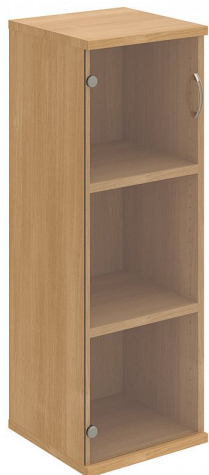

Skříň policová dvéřová 115.2*40 cm S34003L, dub/čirá

» Nábytek a doplňky » Skříně » Strong » Skříně střední (OH3, 115,2cm

Množství v balení 1

Kód produktu 6060139

Skladem:

Skladem u dodavatele

Skříň policová dvéřová 115.2*40 cm S34003L, dub/čirá

» Nábytek a doplňky » Skříně » Strong » Skříně střední (OH3, 115,2cm

Popis

Kancelářské skříně STRONG - to je pevná robustní konstrukce korpusů a vysoká nosnost polic. Využití naleznou, spolu s ostatními řadami kancelářského nábytku HOBIS, ve všech kancelářských prostorech. Nabízíme kancelářské skříně otevřené, zavřené (s plnými či prosklenými dveřmi) a roletové. Dveře jsou osazeny tlumiči pantů, které zabrání prudkému zavření. Výška kancelářských skříní je 76,8, 115,2 nebo 192 cm. Šířka je 80 nebo 40cm, hloubka 42 cm. Výška úložného prostoru je přizpůsobena na výšku standardního šanonu. Odolné materiály (Egger) a kvalitní kování (Blum) pocházejí výhradně z Evropské unie. Důmyslná konstrukce a přesná výroba zajišťuje absolutní pevnost kancelářských skříní. Půda, dno i police mají tloušťku 25 mm a na přední straně jsou chráněné ABS hranou 2 mm. Zbytek korpusu má tloušťku 18 mm a hranu ABS 1 mm. Bezkonkurenční nosnost a variabilita - to jsou hlavní přednosti polic kancelářských skříní HOBIS Strong. Záda jsou vždy pohledová, takže skříně můžete použít jako prostorový dělicí prvek. Stoly můžete vybírat z nabídky kancelářského nábytku HOBIS. rozměry: 115.2 x 40 x 40 cm dekor: dub/čirá výšková rektifikace skryté vedení kabeláže důkladné osazení ABS hranami 5 let záruka certifikace EU