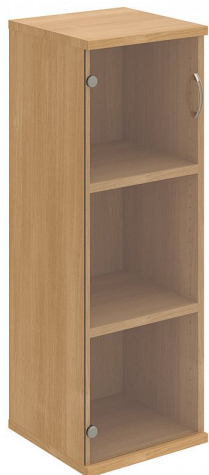

# Skříň policová dvéřová 115.2\*40 cm S34003L, dub/čirá

» Nábytek a doplňky » Skříně » Strong » Skříně střední (OH3, 115,2cm

Množství v balení 1

Kód produktu 6060139

Skladem:

Skladem u dodavatele

# Skříň policová dvéřová 115.2\*40 cm S34003L, dub/čirá

» Nábytek a doplňky » Skříně » Strong » Skříně střední (OH3, 115,2cm

## Popis

Kancelářské skříně STRONG - to je pevná robustní konstrukce korpusů a vysoká nosnost polic. Využití naleznou, spolu s ostatními řadami kancelářského nábytku HOBIS, ve všech kancelářských prostorech. Nabízíme kancelářské skříně otevřené, zavřené (s plnými či prosklenými dveřmi) a roletové. Dveře jsou osazeny tlumiči pantů, které zabrání prudkému zavření. Výška kancelářských skříní je 76,8, 115,2 nebo 192 cm. Šířka je 80 nebo 40cm, hloubka 42 cm. Výška úložného prostoru je přizpůsobena na výšku standardního šanonu. Odolné materiály (Egger) a kvalitní kování (Blum) pocházejí výhradně z Evropské unie. Důmyslná konstrukce a přesná výroba zajišťuje absolutní pevnost kancelářských skříní. Půda, dno i police mají tloušťku 25 mm a na přední straně jsou chráněné ABS hranou 2 mm. Zbytek korpusu má tloušťku 18 mm a hranu ABS 1 mm. Bezkonkurenční nosnost a variabilita - to jsou hlavní přednosti polic kancelářských skříní HOBIS Strong. Zada jsou vždy pohledová, takže skříně můžete použít jako prostorový dělicí prvek. Stoly můžete vybírat z nabídky kancelářského nábytku HOBIS. rozměry: 115.2 x 40 x 40 cm dekor: dub/čirá výšková rektifikace skryté vedení kabeláže důkladné osazení ABS hranami 5 let záruka certifikace EU