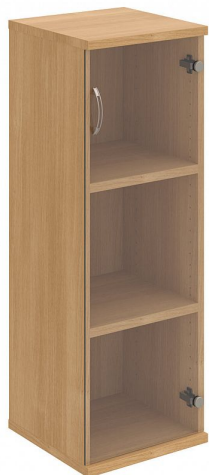

# Skříň policová dvéřová 115.2\*40 cm S34003P, dub/čirá

» Nábytek a doplňky » Skříně » Strong » Skříně střední (OH3, 115,2cm

Množství v balení 1

Kód produktu 6060138

Skladem:

Skladem u dodavatele

# Skříň policová dvéřová 115.2\*40 cm S34003P, dub/čirá

» Nábytek a doplňky » Skříně » Strong » Skříně střední (OH3, 115,2cm

## Popis

Kancelářské skříně STRONG - to je pevná robustní konstrukce korpusů a vysoká nosnost polic. Využití naleznou, spolu s ostatními řadami kancelářského nábytku HOBIS, ve všech kancelářských prostorech. Nabízíme kancelářské skříně otevřené, zavřené (s plnými či prosklenými dveřmi) a roletové. Dveře jsou osazeny tlumiči pantů, které zabrání prudkému zavření. Výška kancelářských skříní je 76,8, 115,2 nebo 192 cm. Šířka je 80 nebo 40cm, hloubka 42 cm. Výška úložného prostoru je přizpůsobena na výšku standardního šanonu. Odolné materiály (Egger) a kvalitní kování (Blum) pocházejí výhradně z Evropské unie. Důmyslná konstrukce a přesná výroba zajišťuje absolutní pevnost kancelářských skříní. Půda, dno i police mají tloušťku 25 mm a na přední straně jsou chráněné ABS hranou 2 mm. Zbytek korpusu má tloušťku 18 mm a hranu ABS 1 mm. Bezkonkurenční nosnost a variabilita - to jsou hlavní přednosti polic kancelářských skříní HOBIS Strong. Záda jsou vždy pohledová, takže skříně můžete použít jako prostorový dělicí prvek. Stoly můžete vybírat z nabídky kancelářského nábytku HOBIS. rozměry: 115.2 x 40 x 40 cm dekor: dub/čirá výšková rektifikace skryté vedení kabeláže důkladné osazení ABS hranami 5 let záruka certifikace EU