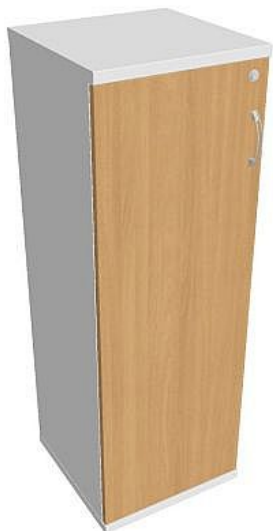

Skříň policová dvéřová 115.2*40 cm SZ34001L, bílá/buk

» Nábytek a doplňky » Skříně » Strong » Skříně střední se zámkem (OH3, 115,2cm)

Množství v balení 1

Part number SZ 3 40 01 L

Kód produktu 6041068

Skladem: Na objednávku

Skříň policová dvéřová 115.2*40 cm SZ34001L, bílá/buk

» Nábytek a doplňky » Skříně » Strong » Skříně střední se zámkem (OH3, 115,2cm)

Popis

Kancelářské skříně STRONG - to je pevná robustní konstrukce korpusů a vysoká nosnost polic. Využití naleznou, spolu s ostatními řadami kancelářského nábytku HOBIS, ve všech kancelářských prostorech. Nabízíme kancelářské skříně otevřené, zavřené (s plnými či prosklenými dveřmi) a roletové. Dveře jsou osazeny tlumiči pantů, které zabrání prudkému zavření. Výška kancelářských skříní je 76,8, 115,2 nebo 192 cm. Šířka je 80 nebo 40cm, hloubka 42 cm. Výška úložného prostoru je přizpůsobena na výšku standardního šanonu. Odolné materiály (Egger) a kvalitní kování (Blum) pocházejí výhradně z Evropské unie. Důmyslná konstrukce a přesná výroba zajišťuje absolutní pevnost kancelářských skříní. Půda, dno i police mají tloušťku 25 mm a na přední straně jsou chráněné ABS hranou 2 mm. Zbytek korpusu má tloušťku 18 mm a hranu ABS 1 mm. Bezkonkurenční nosnost a variabilita - to jsou hlavní přednosti polic kancelářských skříní HOBIS Strong. Záda jsou vždy pohledová, takže skříně můžete použít jako prostorový dělicí prvek. Stoly můžete vybírat z nabídky kancelářského nábytku HOBIS. rozměry: 115.2 x 40 x 40 cm dekor: bílá/buk výšková rektifikace skryté vedení kabeláže důkladné osazení ABS hranami 5 let záruka certifikace EU