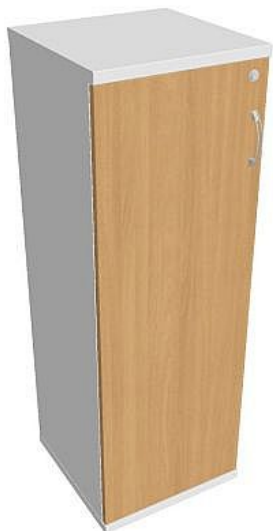

Skříň policová dvéřová 115.2*40 cm SZ34001L, bílá/buk

» Nábytek a doplňky » Skříně » Strong » Skříně střední se zámkem (OH3, 115,2cm)

Množství v balení 1

Part number SZ 3 40 01 L

Kód produktu 6041068

Skladem:

Skladem u dodavatele

Skříň policová dvéřová 115.2*40 cm SZ34001L, bílá/buk

» Nábytek a doplňky » Skříně » Strong » Skříně střední se zámkem (OH3, 115,2cm)

Popis

Kancelářské skříně STRONG - to je pevná robustní konstrukce korpusů a vysoká nosnost polic. Využití naleznete spolu s ostatními řadami kancelářského nábytku HOBIS, ve všech kancelářských prostorech. Nabízíme kancelářské skříně otevřené, zavřené (s plnými či prosklenými dveřmi) a roletové. Dveře jsou osazeny tlumiči pantů, které zabrání prudkému zavření. Výška kancelářských skříní je 76,8, 115,2 nebo 192 cm. Šířka je 80 nebo 40cm, hloubka 42 cm. Výška úložného prostoru je přizpůsobena na výšku standardního šanonu. Odolné materiály (Egger) a kvalitní kování (Blum) pocházejí výhradně z Evropské unie. Důmyslná konstrukce a přesná výroba zajišťuje absolutní pevnost kancelářských skříní. Půda, dno i police mají tloušťku 25 mm a na přední straně jsou chráněné ABS hranou 2 mm. Zbytek korpusu má tloušťku 18 mm a hranu ABS 1 mm. Bezkonkurenční nosnost a variabilita - to jsou hlavní přednosti polic kancelářských skříní HOBIS Strong. Zada jsou vždy pohledová, takže skříně můžete použít jako prostorový dělicí prvek. Stoly můžete vybírat z nabídky kancelářského nábytku HOBIS. rozměry: 115.2 x 40 x 40 cm dekor: bílá/buk výšková rektifikace skryté vedení kabeláže důkladné osazení ABS hranami 5 let záruka certifikace EU