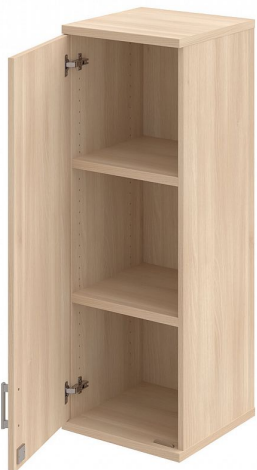

Skříň policová dvéřová 115.2*40 cm SZ34001LH, akát/akát

» Nábytek a doplňky » Skříně » Strong » Skříně střední se zámkem (OH3, 115,2cm)

Množství v balení 1

Part number SZ 3 40 01 L H

Kód produktu 6042125

Skladem:

Skladem u dodavatele

Skříň policová dvéřová 115.2*40 cm SZ34001LH, akát/akát

» Nábytek a doplňky » Skříně » Strong » Skříně střední se zámkem (OH3, 115,2cm)

Popis

Kancelářské skříně STRONG - to je pevná robustní konstrukce korpusů a vysoká nosnost polic. Využití naleznou, spolu s ostatními řadami kancelářského nábytku HOBIS, ve všech kancelářských prostorech. Nabízíme kancelářské skříně otevřené, zavřené (s plnými či prosklenými dveřmi) a roletové. Dveře jsou osazeny tlumiči pantů, které zabrání prudkému zavření. Výška kancelářských skříní je 76,8, 115,2 nebo 192 cm. Šířka je 80 nebo 40cm, hloubka 42 cm. Výška úložného prostoru je přizpůsobena na výšku standardního šanonu. Odolné materiály (Egger) a kvalitní kování (Blum) pocházejí výhradně z Evropské unie. Důmyslná konstrukce a přesná výroba zajišťuje absolutní pevnost kancelářských skříní. Půda, dno i police mají tloušťku 25 mm a na přední straně jsou chráněné ABS hranou 2 mm. Zbytek korpusu má tloušťku 18 mm a hranu ABS 1 mm. Bezkonkurenční nosnost a variabilita - to jsou hlavní přednosti polic kancelářských skříní HOBIS Strong. Záda jsou vždy pohledová, takže skříně můžete použít jako prostorový dělicí prvek. Stoly můžete vybírat z nabídky kancelářského nábytku HOBIS. rozměry: 115.2 x 40 x 40 cm dekor: akát/akát výšková rektifikace skryté vedení kabeláže důkladné osazení ABS hranami 5 let záruka certifikace EU