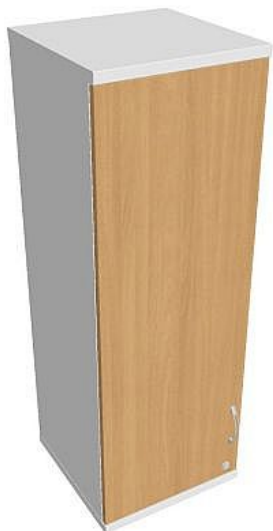

Skříň policová dvéřová 115.2*40 cm SZ34001LH, bílá/buk

» Nábytek a doplňky » Skříně » Strong » Skříně střední se zámkem (OH3, 115,2cm)

Množství v balení	1
Part number	SZ 3 40 01 L H
Kód produktu	6042135

Skladem: Na objednávku

Skříň policová dvéřová 115.2*40 cm SZ34001LH, bílá/buk

» Nábytek a doplňky » Skříně » Strong » Skříně střední se zámkem (OH3, 115,2cm)

Popis

Kancelářské skříně STRONG - to je pevná robustní konstrukce korpusů a vysoká nosnost polic. Využití naleznou, spolu s ostatními řadami kancelářského nábytku HOBIS, ve všech kancelářských prostorech. Nabízíme kancelářské skříně otevřené, zavřené (s plnými či prosklenými dveřmi) a roletové. Dveře jsou osazeny tlumiči pantů, které zabrání prudkému zavření. Výška kancelářských skříní je 76,8, 115,2 nebo 192 cm. Šířka je 80 nebo 40cm, hloubka 42 cm. Výška úložného prostoru je přizpůsobena na výšku standardního šanonu. Odolné materiály (Egger) a kvalitní kování (Blum) pocházejí výhradně z Evropské unie. Důmyslná konstrukce a přesná výroba zajišťuje absolutní pevnost kancelářských skříní. Půda, dno i police mají tloušťku 25 mm a na přední straně jsou chráněné ABS hranou 2 mm. Zbytek korpusu má tloušťku 18 mm a hranu ABS 1 mm. Bezkonkurenční nosnost a variabilita - to jsou hlavní přednosti polic kancelářských skříní HOBIS Strong. Záda jsou vždy pohledová, takže skříně můžete použít jako prostorový dělicí prvek. Stoly můžete vybírat z nabídky kancelářského nábytku HOBIS. rozměry: 115.2 x 40 x 40 cm dekor: bílá/buk výšková rektifikace skryté vedení kabeláže důkladné osazení ABS hranami 5 let záruka certifikace EU