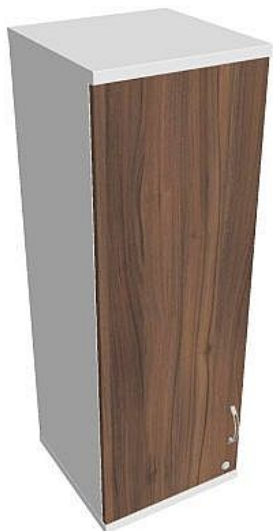

# Skříň policová dvéřová 115.2\*40 cm SZ34001LH, bílá/ořech

» Nábytek a doplňky » Skříně » Strong » Skříně střední se zámkem (OH3, 115,2cm)

Množství v balení 1

Part number SZ 3 40 01 L H

Kód produktu 6042122

# Skříň policová dvéřová 115.2\*40 cm SZ34001LH, bílá/ořech

» Nábytek a doplňky » Skříně » Strong » Skříně střední se zámkem (OH3, 115,2cm)

## Popis

Kancelářské skříně STRONG - to je pevná robustní konstrukce korpusů a vysoká nosnost polic. Využití naleznete spolu s ostatními řadami kancelářského nábytku HOBIS, ve všech kancelářských prostorech. Nabízíme kancelářské skříně otevřené, zavřené (s plnými či prosklenými dveřmi) a roletové. Dveře jsou osazeny tlumiči pantů, které zabrání prudkému zavření. Výška kancelářských skříní je 76,8, 115,2 nebo 192 cm. Šířka je 80 nebo 40cm, hloubka 42 cm. Výška úložného prostoru je přizpůsobena na výšku standardního šanonu. Odolné materiály (Egger) a kvalitní kování (Blum) pocházejí výhradně z Evropské unie. Důmyslná konstrukce a přesná výroba zajišťuje absolutní pevnost kancelářských skříní. Půda, dno i police mají tloušťku 25 mm a na přední straně jsou chráněné ABS hranou 2 mm. Zbytek korpusu má tloušťku 18 mm a hranu ABS 1 mm. Bezkonkurenční nosnost a variabilita - to jsou hlavní přednosti polic kancelářských skříní HOBIS Strong. Zada jsou vždy pohledová, takže skříně můžete použít jako prostorový dělicí prvek. Stoly můžete vybírat z nabídky kancelářského nábytku HOBIS. rozměry: 115.2 x 40 x 40 cm dekor: bílá/ořech výšková rektifikace skryté vedení kabeláže důkladné osazení ABS hranami 5 let záruka certifikace EU