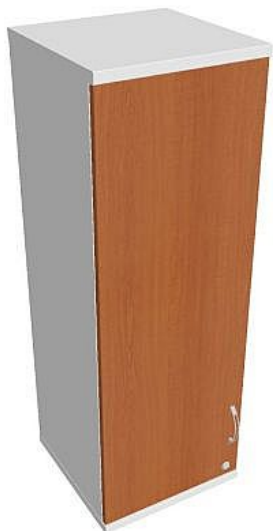

# Skříň policová dvéřová 115.2\*40 cm SZ34001LH, bílá/třešeň

» Nábytek a doplňky » Skříně » Strong » Skříně střední se zámkem (OH3, 115,2cm)

Množství v balení 1

Part number SZ 3 40 01 L H

Kód produktu 6042136

# Skříň policová dvéřová 115.2\*40 cm SZ34001LH, bílá/třešeň

» Nábytek a doplňky » Skříně » Strong » Skříně střední se zámkem (OH3, 115,2cm)

## Popis

Kancelářské skříně STRONG - to je pevná robustní konstrukce korpusů a vysoká nosnost polic. Využití naleznou, spolu s ostatními řadami kancelářského nábytku HOBIS, ve všech kancelářských prostorech. Nabízíme kancelářské skříně otevřené, zavřené (s plnými či prosklenými dveřmi) a roletové. Dveře jsou osazeny tlumiči pantů, které zabrání prudkému zavření. Výška kancelářských skříní je 76,8, 115,2 nebo 192 cm. Šířka je 80 nebo 40cm, hloubka 42 cm. Výška úložného prostoru je přizpůsobena na výšku standardního šanonu. Odolné materiály (Egger) a kvalitní kování (Blum) pocházejí výhradně z Evropské unie. Důmyslná konstrukce a přesná výroba zajišťuje absolutní pevnost kancelářských skříní. Půda, dno i police mají tloušťku 25 mm a na přední straně jsou chráněné ABS hranou 2 mm. Zbytek korpusu má tloušťku 18 mm a hranu ABS 1 mm. Bezkonkurenční nosnost a variabilita - to jsou hlavní přednosti polic kancelářských skříní HOBIS Strong. Záda jsou vždy pohledová, takže skříně můžete použít jako prostorový dělicí prvek. Stoly můžete vybírat z nabídky kancelářského nábytku HOBIS. rozměry: 115.2 x 40 x 40 cm dekor: bílá/třešeň výšková rektifikace skryté vedení kabeláže důkladné osazení ABS hranami 5 let záruka certifikace EU