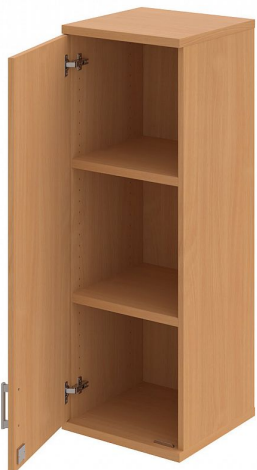

# Skříň policová dvéřová 115.2\*40 cm SZ34001LH, buk/buk

» Nábytek a doplňky » Skříně » Strong » Skříně střední se zámekem (OH3, 115,2cm)

Množství v balení	1
Part number	SZ 3 40 01 L H
Kód produktu	6042114

# Skříň policová dvéřová 115.2\*40 cm SZ34001LH, buk/buk

» Nábytek a doplňky » Skříně » Strong » Skříně střední se zámkem (OH3, 115,2cm)

## Popis

Kancelářské skříně STRONG - to je pevná robustní konstrukce korpusů a vysoká nosnost polic. Využití naleznete spolu s ostatními řadami kancelářského nábytku HOBIS, ve všech kancelářských prostorech. Nabízíme kancelářské skříně otevřené, zavřené (s plnými či prosklenými dveřmi) a roletové. Dveře jsou osazeny tlumiči pantů, které zabrání prudkému zavření. Výška kancelářských skříní je 76,8, 115,2 nebo 192 cm. Šířka je 80 nebo 40cm, hloubka 42 cm. Výška úložného prostoru je přizpůsobena na výšku standardního šanonu. Odolné materiály (Egger) a kvalitní kování (Blum) pocházejí výhradně z Evropské unie. Důmyslná konstrukce a přesná výroba zajišťuje absolutní pevnost kancelářských skříní. Půda, dno i police mají tloušťku 25 mm a na přední straně jsou chráněné ABS hranou 2 mm. Zbytek korpusu má tloušťku 18 mm a hranu ABS 1 mm. Bezkonkurenční nosnost a variabilita - to jsou hlavní přednosti polic kancelářských skříní HOBIS Strong. Zada jsou vždy pohledová, takže skříně můžete použít jako prostorový dělicí prvek. Stoly můžete vybírat z nabídky kancelářského nábytku HOBIS. rozměry: 115.2 x 40 x 40 cm dekor: buk/buk výšková rektifikace skryté vedení kabeláže důkladné osazení ABS hranami 5 let záruka certifikace EU