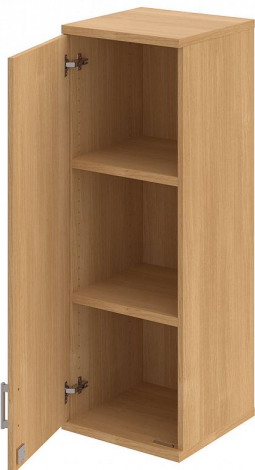

Skříň policová dvéřová 115.2*40 cm SZ34001LH, dub/dub

» Nábytek a doplňky » Skříně » Strong » Skříně střední se zámkem (OH3, 115,2cm)

Množství v balení 1

Kód produktu 6060244

Skladem:

Skladem u dodavatele

Skříň policová dvéřová 115.2*40 cm SZ34001LH, dub/dub

» Nábytek a doplňky » Skříně » Strong » Skříně střední se zámkem (OH3, 115,2cm)

Popis

Kancelářské skříně STRONG - to je pevná robustní konstrukce korpusů a vysoká nosnost polic. Využití naleznete spolu s ostatními řadami kancelářského nábytku HOBIS, ve všech kancelářských prostorech. Nabízíme kancelářské skříně otevřené, zavřené (s plnými či prosklenými dveřmi) a roletové. Dveře jsou osazeny tlumiči pantů, které zabrání prudkému zavření. Výška kancelářských skříní je 76,8, 115,2 nebo 192 cm. Šířka je 80 nebo 40cm, hloubka 42 cm. Výška úložného prostoru je přizpůsobena na výšku standardního šanonu. Odolné materiály (Egger) a kvalitní kování (Blum) pocházejí výhradně z Evropské unie. Důmyslná konstrukce a přesná výroba zajišťuje absolutní pevnost kancelářských skříní. Půda, dno i police mají tloušťku 25 mm a na přední straně jsou chráněné ABS hranou 2 mm. Zbytek korpusu má tloušťku 18 mm a hranu ABS 1 mm. Bezkonkurenční nosnost a variabilita - to jsou hlavní přednosti polic kancelářských skříní HOBIS Strong. Zada jsou vždy pohledová, takže skříně můžete použít jako prostorový dělicí prvek. Stoly můžete vybírat z nabídky kancelářského nábytku HOBIS. rozměry: 115.2 x 40 x 40 cm dekor: dub/dub výšková rektifikace skryté vedení kabeláže důkladné osazení ABS hranami 5 let záruka certifikace EU