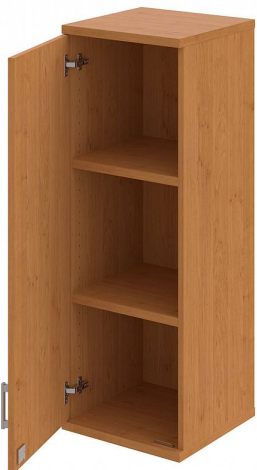

Skříň policová dvéřová 115.2*40 cm SZ34001LH, olše/olše

» Nábytek a doplňky » Skříně » Strong » Skříně střední se zámekem (OH3, 115,2cm)

Množství v balení 1

Part number SZ 3 40 01 L H

Kód produktu 6042117

Skladem:

Skladem u dodavatele

Skříň policová dvéřová 115.2*40 cm SZ34001LH, olše/olše

» Nábytek a doplňky » Skříně » Strong » Skříně střední se zámkem (OH3, 115,2cm)

Popis

Kancelářské skříně STRONG - to je pevná robustní konstrukce korpusů a vysoká nosnost polic. Využití naleznou, spolu s ostatními řadami kancelářského nábytku HOBIS, ve všech kancelářských prostorech. Nabízíme kancelářské skříně otevřené, zavřené (s plnými či prosklenými dveřmi) a roletové. Dveře jsou osazeny tlumiči pantů, které zabrání prudkému zavření. Výška kancelářských skříní je 76,8, 115,2 nebo 192 cm. Šířka je 80 nebo 40cm, hloubka 42 cm. Výška úložného prostoru je přizpůsobena na výšku standardního šanonu. Odolné materiály (Egger) a kvalitní kování (Blum) pocházejí výhradně z Evropské unie. Důmyslná konstrukce a přesná výroba zajišťuje absolutní pevnost kancelářských skříní. Půda, dno i police mají tloušťku 25 mm a na přední straně jsou chráněné ABS hranou 2 mm. Zbytek korpusu má tloušťku 18 mm a hranu ABS 1 mm. Bezkonkurenční nosnost a variabilita - to jsou hlavní přednosti polic kancelářských skříní HOBIS Strong. Záda jsou vždy pohledová, takže skříně můžete použít jako prostorový dělicí prvek. Stoly můžete vybírat z nabídky kancelářského nábytku HOBIS. rozměry: 115.2 x 40 x 40 cm dekor: olše/olše výšková rektifikace skryté vedení kabeláže důkladné osazení ABS hranami 5 let záruka certifikace EU