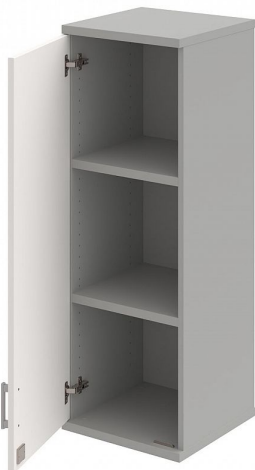

# Skříň policová dvéřová 115.2\*40 cm SZ34001LH, šedá/bílá

» Nábytek a doplňky » Skříně » Strong » Skříně střední se zámkem (OH3, 115,2cm)

Množství v balení 1

Part number SZ 3 40 01 L H

Kód produktu 6042116

# Skříň policová dvéřová 115.2\*40 cm SZ34001LH, šedá/bílá

» Nábytek a doplňky » Skříně » Strong » Skříně střední se zámkem (OH3, 115,2cm)

## Popis

Kancelářské skříně STRONG - to je pevná robustní konstrukce korpusů a vysoká nosnost polic. Využití naleznou, spolu s ostatními řadami kancelářského nábytku HOBIS, ve všech kancelářských prostorech. Nabízíme kancelářské skříně otevřené, zavřené (s plnými či prosklenými dveřmi) a roletové. Dveře jsou osazeny tlumiči pantů, které zabrání prudkému zavření. Výška kancelářských skříní je 76,8, 115,2 nebo 192 cm. Šířka je 80 nebo 40cm, hloubka 42 cm. Výška úložného prostoru je přizpůsobena na výšku standardního šanonu. Odolné materiály (Egger) a kvalitní kování (Blum) pocházejí výhradně z Evropské unie. Důmyslná konstrukce a přesná výroba zajišťuje absolutní pevnost kancelářských skříní. Půda, dno i police mají tloušťku 25 mm a na přední straně jsou chráněné ABS hranou 2 mm. Zbytek korpusu má tloušťku 18 mm a hranu ABS 1 mm. Bezkonkurenční nosnost a variabilita - to jsou hlavní přednosti polic kancelářských skříní HOBIS Strong. Záda jsou vždy pohledová, takže skříně můžete použít jako prostorový dělicí prvek. Stoly můžete vybírat z nabídky kancelářského nábytku HOBIS. rozměry: 115.2 x 40 x 40 cm dekor: šedá/bílá výšková rektifikace skryté vedení kabeláže důkladné osazení ABS hranami 5 let záruka certifikace EU