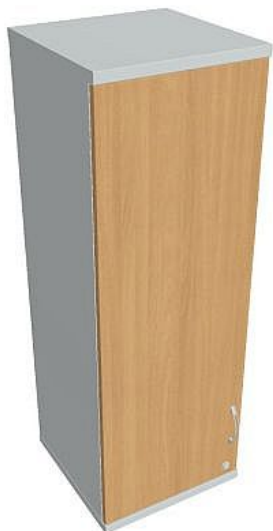

Skříň policová dvéřová 115.2*40 cm SZ34001LH, šedá/buk

» Nábytek a doplňky » Skříně » Strong » Skříně střední se zámkem (OH3, 115,2cm)

Množství v balení	1
Part number	SZ 3 40 01 L H
Kód produktu	6042118

Skladem: Na objednávku

Skříň policová dvéřová 115.2*40 cm SZ34001LH, šedá/buk

» Nábytek a doplňky » Skříně » Strong » Skříně střední se zámkem (OH3, 115,2cm)

Popis

Kancelářské skříně STRONG - to je pevná robustní konstrukce korpusů a vysoká nosnost polic. Využití naleznete spolu s ostatními řadami kancelářského nábytku HOBIS, ve všech kancelářských prostorech. Nabízíme kancelářské skříně otevřené, zavřené (s plnými či prosklenými dveřmi) a roletové. Dveře jsou osazeny tlumiči pantů, které zabrání prudkému zavření. Výška kancelářských skříní je 76,8, 115,2 nebo 192 cm. Šířka je 80 nebo 40cm, hloubka 42 cm. Výška úložného prostoru je přizpůsobena na výšku standardního šanonu. Odolné materiály (Egger) a kvalitní kování (Blum) pocházejí výhradně z Evropské unie. Důmyslná konstrukce a přesná výroba zajišťuje absolutní pevnost kancelářských skříní. Půda, dno i police mají tloušťku 25 mm a na přední straně jsou chráněné ABS hranou 2 mm. Zbytek korpusu má tloušťku 18 mm a hranu ABS 1 mm. Bezkonkurenční nosnost a variabilita - to jsou hlavní přednosti polic kancelářských skříní HOBIS Strong. Zada jsou vždy pohledová, takže skříně můžete použít jako prostorový dělicí prvek. Stoly můžete vybírat z nabídky kancelářského nábytku HOBIS. rozměry: 115.2 x 40 x 40 cm dekor: šedá/buk výšková rektifikace skryté vedení kabeláže důkladné osazení ABS hranami 5 let záruka certifikace EU