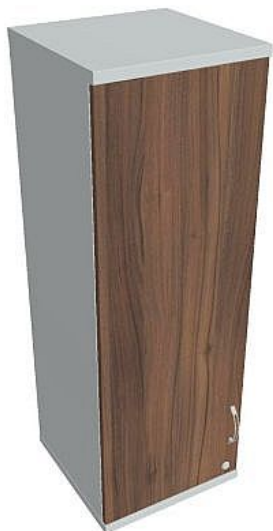

Skříň policová dvéřová 115.2*40 cm SZ34001LH, šedá/ořech

» Nábytek a doplňky » Skříně » Strong » Skříně střední se zámkem (OH3, 115,2cm)

Množství v balení 1

Part number SZ 3 40 01 L H

Kód produktu 6042112

Skladem: Na objednávku

Skříň policová dvéřová 115.2*40 cm SZ34001LH, šedá/ořech

» Nábytek a doplňky » Skříně » Strong » Skříně střední se zámkem (OH3, 115,2cm)

Popis

Kancelářské skříně STRONG - to je pevná robustní konstrukce korpusů a vysoká nosnost polic. Využití naleznete spolu s ostatními řadami kancelářského nábytku HOBIS, ve všech kancelářských prostorech. Nabízíme kancelářské skříně otevřené, zavřené (s plnými či prosklenými dveřmi) a roletové. Dveře jsou osazeny tlumiči pantů, které zabrání prudkému zavření. Výška kancelářských skříní je 76,8, 115,2 nebo 192 cm. Šířka je 80 nebo 40cm, hloubka 42 cm. Výška úložného prostoru je přizpůsobena na výšku standardního šanonu. Odolné materiály (Egger) a kvalitní kování (Blum) pocházejí výhradně z Evropské unie. Důmyslná konstrukce a přesná výroba zajišťuje absolutní pevnost kancelářských skříní. Půda, dno i police mají tloušťku 25 mm a na přední straně jsou chráněné ABS hranou 2 mm. Zbytek korpusu má tloušťku 18 mm a hranu ABS 1 mm. Bezkonkurenční nosnost a variabilita - to jsou hlavní přednosti polic kancelářských skříní HOBIS Strong. Zada jsou vždy pohledová, takže skříně můžete použít jako prostorový dělicí prvek. Stoly můžete vybírat z nabídky kancelářského nábytku HOBIS. rozměry: 115.2 x 40 x 40 cm dekor: šedá/ořech výšková rektifikace skryté vedení kabeláže důkladné osazení ABS hranami 5 let záruka certifikace EU