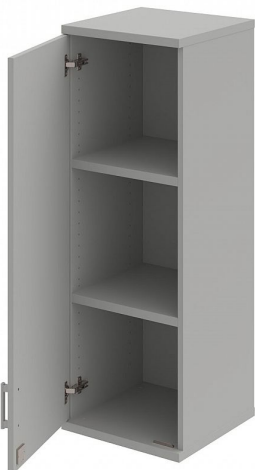

# Skříň policová dvéřová 115.2\*40 cm SZ34001LH, šedá/šedá

» Nábytek a doplňky » Skříně » Strong » Skříně střední se zámkem (OH3, 115,2cm)

Množství v balení 1

Part number SZ 3 40 01 L H

Kód produktu 6042131

# Skříň policová dvéřová 115.2\*40 cm SZ34001LH, šedá/šedá

» Nábytek a doplňky » Skříně » Strong » Skříně střední se zámkem (OH3, 115,2cm)

## Popis

Kancelářské skříně STRONG - to je pevná robustní konstrukce korpusů a vysoká nosnost polic. Využití naleznou, spolu s ostatními řadami kancelářského nábytku HOBIS, ve všech kancelářských prostorech. Nabízíme kancelářské skříně otevřené, zavřené (s plnými či prosklenými dveřmi) a roletové. Dveře jsou osazeny tlumiči pantů, které zabrání prudkému zavření. Výška kancelářských skříní je 76,8, 115,2 nebo 192 cm. Šířka je 80 nebo 40cm, hloubka 42 cm. Výška úložného prostoru je přizpůsobena na výšku standardního šanonu. Odolné materiály (Egger) a kvalitní kování (Blum) pocházejí výhradně z Evropské unie. Důmyslná konstrukce a přesná výroba zajišťuje absolutní pevnost kancelářských skříní. Půda, dno i police mají tloušťku 25 mm a na přední straně jsou chráněné ABS hranou 2 mm. Zbytek korpusu má tloušťku 18 mm a hranu ABS 1 mm. Bezkonkurenční nosnost a variabilita - to jsou hlavní přednosti polic kancelářských skříní HOBIS Strong. Záda jsou vždy pohledová, takže skříně můžete použít jako prostorový dělicí prvek. Stoly můžete vybírat z nabídky kancelářského nábytku HOBIS. rozměry: 115.2 x 40 x 40 cm dekor: šedá/šedá výšková rektifikace skryté vedení kabeláže důkladné osazení ABS hranami 5 let záruka certifikace EU