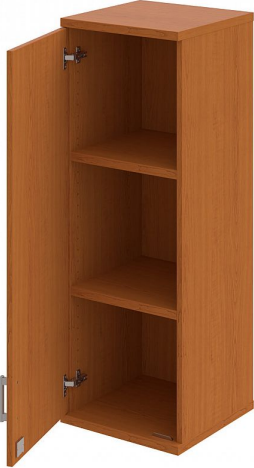

Skříň policová dvéřová 115.2*40 cm SZ34001LH, třešeň/třešeň

» Nábytek a doplňky » Skříně » Strong » Skříně střední se zámkem (OH3, 115,2cm)

Množství v balení	1
Part number	SZ 3 40 01 L H
Kód produktu	6042115

Skladem:

Skladem u dodavatele

Skříň policová dvéřová 115.2*40 cm SZ34001LH, třešeň/třešeň

» Nábytek a doplňky » Skříně » Strong » Skříně střední se zámkem (OH3, 115,2cm)

Popis

Kancelářské skříně STRONG - to je pevná robustní konstrukce korpusů a vysoká nosnost polic. Využití naleznete spolu s ostatními řadami kancelářského nábytku HOBIS, ve všech kancelářských prostorech. Nabízíme kancelářské skříně otevřené, zavřené (s plnými či prosklenými dveřmi) a roletové. Dveře jsou osazeny tlumiči pantů, které zabrání prudkému zavření. Výška kancelářských skříní je 76,8, 115,2 nebo 192 cm. Šířka je 80 nebo 40cm, hloubka 42 cm. Výška úložného prostoru je přizpůsobena na výšku standardního šanonu. Odolné materiály (Egger) a kvalitní kování (Blum) pocházejí výhradně z Evropské unie. Důmyslná konstrukce a přesná výroba zajišťuje absolutní pevnost kancelářských skříní. Půda, dno i police mají tloušťku 25 mm a na přední straně jsou chráněné ABS hranou 2 mm. Zbytek korpusu má tloušťku 18 mm a hranu ABS 1 mm. Bezkonkurenční nosnost a variabilita - to jsou hlavní přednosti polic kancelářských skříní HOBIS Strong. Zada jsou vždy pohledová, takže skříně můžete použít jako prostorový dělicí prvek. Stoly můžete vybírat z nabídky kancelářského nábytku HOBIS. rozměry: 115.2 x 40 x 40 cm dekor: třešeň/třešeň výšková rektifikace skryté vedení kabeláže důkladné osazení ABS hranami 5 let záruka certifikace EU