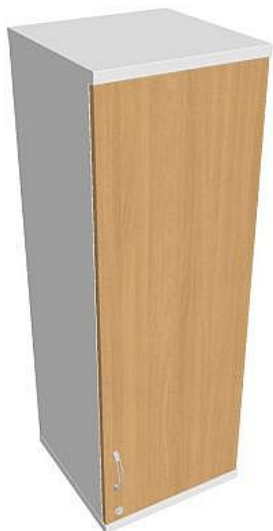

# Skříň policová dvéřová 115.2\*40 cm SZ34001PH, bílá/buk

» Nábytek a doplňky » Skříně » Strong » Skříně střední se zámkem (OH3, 115,2cm)

Množství v balení 1

Part number SZ 3 40 01 P H

Kód produktu 6042069

# Skříň policová dvéřová 115.2\*40 cm SZ34001PH, bílá/buk

» Nábytek a doplňky » Skříně » Strong » Skříně střední se zámkem (OH3, 115,2cm)

## Popis

Kancelářské skříně STRONG - to je pevná robustní konstrukce korpusů a vysoká nosnost polic. Využití naleznete spolu s ostatními řadami kancelářského nábytku HOBIS, ve všech kancelářských prostorech. Nabízíme kancelářské skříně otevřené, zavřené (s plnými či prosklenými dveřmi) a roletové. Dveře jsou osazeny tlumiči pantů, které zabrání prudkému zavření. Výška kancelářských skříní je 76,8, 115,2 nebo 192 cm. Šířka je 80 nebo 40cm, hloubka 42 cm. Výška úložného prostoru je přizpůsobena na výšku standardního šanonu. Odolné materiály (Egger) a kvalitní kování (Blum) pocházejí výhradně z Evropské unie. Důmyslná konstrukce a přesná výroba zajišťuje absolutní pevnost kancelářských skříní. Půda, dno i police mají tloušťku 25 mm a na přední straně jsou chráněné ABS hranou 2 mm. Zbytek korpusu má tloušťku 18 mm a hranu ABS 1 mm. Bezkonkurenční nosnost a variabilita - to jsou hlavní přednosti polic kancelářských skříní HOBIS Strong. Zada jsou vždy pohledová, takže skříně můžete použít jako prostorový dělicí prvek. Stoly můžete vybírat z nabídky kancelářského nábytku HOBIS. rozměry: 115.2 x 40 x 40 cm dekor: bílá/buk výšková rektifikace skryté vedení kabeláže důkladné osazení ABS hranami 5 let záruka certifikace EU