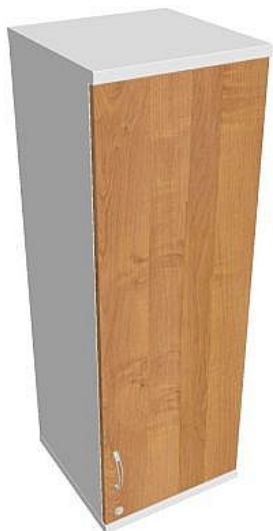

Skříň policová dvéřová 115.2*40 cm SZ34001PH, bílá/olše

» Nábytek a doplňky » Skříně » Strong » Skříně střední se zámkem (OH3, 115,2cm)

Množství v balení 1

Part number SZ 3 40 01 P H

Kód produktu 6042065

Skladem: Na objednávku

Skříň policová dvéřová 115.2*40 cm SZ34001PH, bílá/olše

» Nábytek a doplňky » Skříně » Strong » Skříně střední se zámkem (OH3, 115,2cm)

Popis

Kancelářské skříně STRONG - to je pevná robustní konstrukce korpusů a vysoká nosnost polic. Využití naleznou, spolu s ostatními řadami kancelářského nábytku HOBIS, ve všech kancelářských prostorech. Nabízíme kancelářské skříně otevřené, zavřené (s plnými či prosklenými dveřmi) a roletové. Dveře jsou osazeny tlumiči pantů, které zabrání prudkému zavření. Výška kancelářských skříní je 76,8, 115,2 nebo 192 cm. Šířka je 80 nebo 40cm, hloubka 42 cm. Výška úložného prostoru je přizpůsobena na výšku standardního šanonu. Odolné materiály (Egger) a kvalitní kování (Blum) pocházejí výhradně z Evropské unie. Důmyslná konstrukce a přesná výroba zajišťuje absolutní pevnost kancelářských skříní. Půda, dno i police mají tloušťku 25 mm a na přední straně jsou chráněné ABS hranou 2 mm. Zbytek korpusu má tloušťku 18 mm a hranu ABS 1 mm. Bezkonkurenční nosnost a variabilita - to jsou hlavní přednosti polic kancelářských skříní HOBIS Strong. Zada jsou vždy pohledová, takže skříně můžete použít jako prostorový dělicí prvek. Stoly můžete vybírat z nabídky kancelářského nábytku HOBIS. rozměry: 115.2 x 40 x 40 cm dekor: bílá/olše výšková rektifikace skryté vedení kabeláže důkladné osazení ABS hranami 5 let záruka certifikace EU