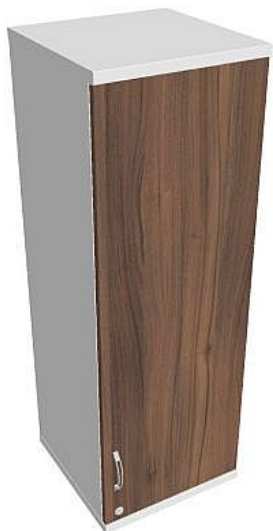

Skříň policová dvéřová 115.2*40 cm SZ34001PH, bílá/ořech

» Nábytek a doplňky » Skříně » Strong » Skříně střední se zámkem (OH3, 115,2cm)

Množství v balení 1

Part number SZ 3 40 01 P H

Kód produktu 6042080

Skladem: Na objednávku

Skříň policová dvéřová 115.2*40 cm SZ34001PH, bílá/ořech

» Nábytek a doplňky » Skříně » Strong » Skříně střední se zámkem (OH3, 115,2cm)

Popis

Kancelářské skříně STRONG - to je pevná robustní konstrukce korpusů a vysoká nosnost polic. Využití naleznou, spolu s ostatními řadami kancelářského nábytku HOBIS, ve všech kancelářských prostorech. Nabízíme kancelářské skříně otevřené, zavřené (s plnými či prosklenými dveřmi) a roletové. Dveře jsou osazeny tlumiči pantů, které zabrání prudkému zavření. Výška kancelářských skříní je 76,8, 115,2 nebo 192 cm. Šířka je 80 nebo 40cm, hloubka 42 cm. Výška úložného prostoru je přizpůsobena na výšku standardního šanonu. Odolné materiály (Egger) a kvalitní kování (Blum) pocházejí výhradně z Evropské unie. Důmyslná konstrukce a přesná výroba zajišťuje absolutní pevnost kancelářských skříní. Půda, dno i police mají tloušťku 25 mm a na přední straně jsou chráněné ABS hranou 2 mm. Zbytek korpusu má tloušťku 18 mm a hranu ABS 1 mm. Bezkonkurenční nosnost a variabilita - to jsou hlavní přednosti polic kancelářských skříní HOBIS Strong. Zada jsou vždy pohledová, takže skříně můžete použít jako prostorový dělicí prvek. Stoly můžete vybírat z nabídky kancelářského nábytku HOBIS. rozměry: 115.2 x 40 x 40 cm dekor: bílá/ořech výšková rektifikace skryté vedení kabeláže důkladné osazení ABS hranami 5 let záruka certifikace EU