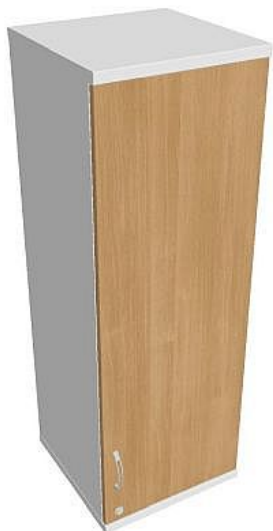

Skříň policová dvéřová 115.2*40 cm SZ34001PH, bílá - šedá/dub

» Nábytek a doplňky » Skříně » Strong » Skříně střední se zámkem (OH3, 115,2cm)

Množství v balení 1

Kód produktu 6060238

Skladem: Na objednávku

Skříň policová dvéřová 115.2*40 cm SZ34001PH, bílá - šedá/dub

» Nábytek a doplňky » Skříně » Strong » Skříně střední se zámkem (OH3, 115,2cm)

Popis

Kancelářské skříně STRONG - to je pevná robustní konstrukce korpusů a vysoká nosnost polic. Využití naleznou, spolu s ostatními řadami kancelářského nábytku HOBIS, ve všech kancelářských prostorech. Nabízíme kancelářské skříně otevřené, zavřené (s plnými či prosklenými dveřmi) a roletové. Dveře jsou osazeny tlumiči pantů, které zabrání prudkému zavření. Výška kancelářských skříní je 76,8, 115,2 nebo 192 cm. Šířka je 80 nebo 40cm, hloubka 42 cm. Výška úložného prostoru je přizpůsobena na výšku standardního šanonu. Odolné materiály (Egger) a kvalitní kování (Blum) pocházejí výhradně z Evropské unie. Důmyslná konstrukce a přesná výroba zajišťuje absolutní pevnost kancelářských skříní. Půda, dno i police mají tloušťku 25 mm a na přední straně jsou chráněné ABS hranou 2 mm. Zbytek korpusu má tloušťku 18 mm a hranu ABS 1 mm. Bezkonkurenční nosnost a variabilita - to jsou hlavní přednosti polic kancelářských skříní HOBIS Strong. Záda jsou vždy pohledová, takže skříně můžete použít jako prostorový dělicí prvek. Stoly můžete vybírat z nabídky kancelářského nábytku HOBIS. rozměry: 115.2 x 40 x 40 cm dekor: bílá - šedá/dub výšková rektifikace skryté vedení kabeláže důkladné osazení ABS hranami 5 let záruka certifikace EU

Parametry

Množství v balení	1
Řada	STRONG
Barva	Dub